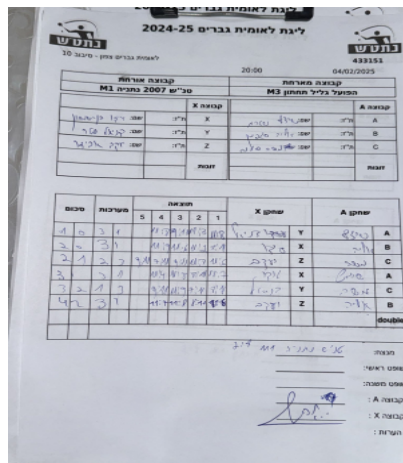

קבוצה אורחת			קבוצה מארחת		
טנ"ש 2007 נתניה M1			הפועל גליל תחתון M3		
טנ"ש 2007 נתניה M1		קבוצה X	הפועל גליל תחתון M3		קבוצה A
עידו בן שימחון	1611	X	שיזף שטרית	3851	A
דניאל פטר	833	Y	אליה סטפמן	5092	B
יעקב אבידר	905	Z	משה סימנה	4741	C
	0	זוגות		0	זוגות
	0			0	

סכום	מערכות	תוצאה					שחקן X		שחקן A			
		5	4	3	2	1						
1	0	3	1		11/8	9/11	11/8	11/8	דניאל פטר	Y	שיזף שטרית	A
2	0	3	1		11/9	11/6	11/2	8/11	עידו בן שימחון	X	אליה סטפמן	B
2	1	2	3	9/11	7/11	9/11	11/8	11/6	יעקב אבידר	Z	משה סימנה	C
3	1	3	1		11/4	11/8	8/11	11/7	עידו בן שימחון	X	שיזף שטרית	A
3	2	1	3		9/11	11/9	7/11	8/11	דניאל פטר	Y	משה סימנה	C
4	2	3	1		11/7	11/8	8/11	11/6	יעקב אבידר	Z	אליה סטפמן	B
									/	Db	/	Db
4	2											

- מנצח: טנ"ש 2007 נתניה M1
- שופט ראשי: \_\_\_\_\_
- שופט משנה: \_\_\_\_\_
- קבוצה A: הפועל גליל תחתון M3
- קבוצה X: טנ"ש 2007 נתניה M1
- הערות: \_\_\_\_\_