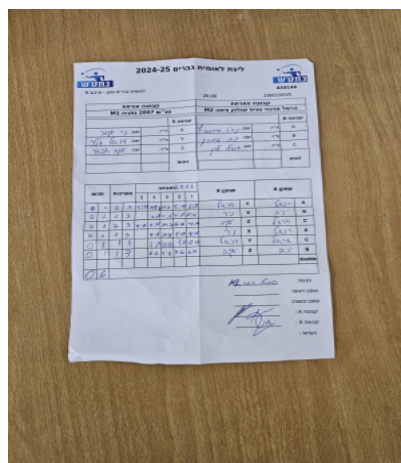

קבוצה אורחת			קבוצה מארחת		
טנ"ש 2007 נתניה M1			כרמל מרכזי טניס שולחן חיפה M2		
טנ"ש 2007 נתניה M1		קבוצה X	כרמל מרכזי טניס שולחן חיפה M2		קבוצה A
ניר יעקובי	1373	X	רנאט גרמנוביץ	6491	A
דניאל פטר	833	Y	יניב קרמזין	685	B
יעקב אבידר	905	Z	אראל ליון	7134	C
	0	זוגות		0	זוגות
	0			0	

סכום	מערכות	תוצאה					שחקן X		שחקן A			
		5	4	3	2	1						
0	1	2	3	5/11	11/5	11/9	5/11	3/11	דניאל פטר	Y	רנאט גרמנוביץ	A
0	2	1	3		7/11	5/11	4/11	11/4	ניר יעקובי	X	יניב קרמזין	B
0	3	2	3	4/11	4/11	11/7	12/10	4/11	יעקב אבידר	Z	אראל ליון	C
0	4	1	3		9/11	11/8	5/11	8/11	ניר יעקובי	X	רנאט גרמנוביץ	A
0	5	1	3		7/11	12/10	7/11	12/14	דניאל פטר	Y	אראל ליון	C
0	6	1	3		6/11	4/11	11/6	2/11	יעקב אבידר	Z	יניב קרמזין	B
									/	Db	/	Db
0	6											