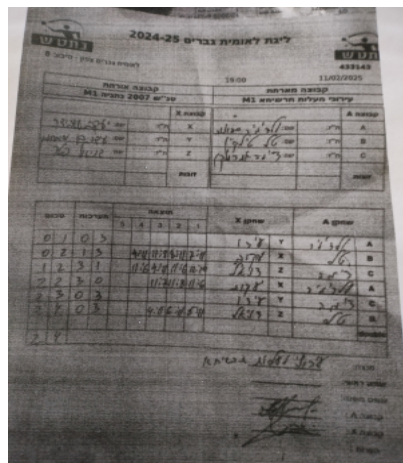

סכום	מערכות	תוצאה					שחקן X		שחקן A			
		5	4	3	2	1						
0	1	0	3			8/11	8/11	8/11	עידו בן שימחון	Y	ולדימיר ספונוב	A
0	2	1	3		4/11	11/8	8/11	7/11	יעקב אביר	X	טל טילקין	B
1	2	3	1		11/6	4/11	11/6	13/11	דניאל פטר	Z	דמיטרי אברמנקו	C
2	2	3	0			11/7	11/8	11/6	יעקב אביר	X	ולדימיר ספונוב	A
2	3	0	3			8/11	8/11	8/11	עידו בן שימחון	Y	דמיטרי אברמנקו	C
2	4	0	3			4/11	6/11	5/11	דניאל פטר	Z	טל טילקין	B
									/	Db	/	Db
2	4											