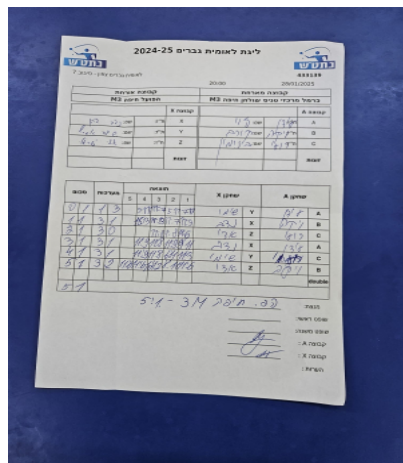

קבוצה אורחת			קבוצה מארחת		
הפועל חיפה M3			כרמל מרכזי טניס שולחן חיפה M3		
הפועל חיפה M3		קבוצה X	כרמל מרכזי טניס שולחן חיפה M3		קבוצה A
נדב דהן	1844	X	עידן לוי	2491	A
שימי אסרף	926	Y	ויקטוריה קורב	7747	B
אדי ישראלי	892	Z	רועי בניימין	3737	C
	0	זוגות		0	זוגות
	0			0	

סכום	מערכות	תוצאה					שחקן X		שחקן A			
		5	4	3	2	1						
0	1	1	3		9/11	11/7	5/11	7/11	שימי אסרף	Y	עידן לוי	A
1	1	3	1		15/13	11/13	11/7	11/9	נדב דהן	X	ויקטוריה קורב	B
2	1	3	0			11/8	11/8	11/6	אדי ישראלי	Z	רועי בניימין	C
3	1	3	1		11/9	11/8	11/9	9/11	נדב דהן	X	עידן לוי	A
4	1	3	1		11/9	11/8	6/11	11/3	שימי אסרף	Y	רועי בניימין	C
5	1	3	2	11/6	11/6	10/12	8/11	11/6	אדי ישראלי	Z	ויקטוריה קורב	B
									/	Db	/	Db
5	1											