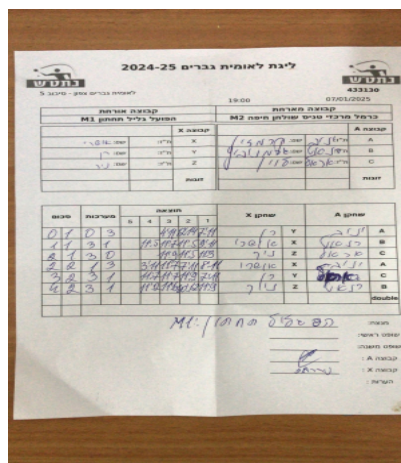

קבוצה אורחת			קבוצה מארחת		
הפועל גליל תחתון M1			כרמל מרכזי טניס שולחן חיפה M2		
הפועל גליל תחתון M1		קבוצה X	כרמל מרכזי טניס שולחן חיפה M2		קבוצה A
אושרי זפרן	1172	X	יניב קרמזין	685	A
רן מלינגר	3055	Y	רנאט גרמנוביץ	6491	B
ניר רחליס	2292	Z	אראל ליון	7134	C
	0	זוגות		0	זוגות
	0			0	

סכום	מערכות	תוצאה					שחקן X		שחקן A				
		5	4	3	2	1							
0	1	0	3			4/11	12/14	7/11	רן מלינגר	Y	יניב קרמזין	A	
1	1	3	1			11/5	11/7	11/5	9/11	אושרי זפרן	X	רנאט גרמנוביץ	B
2	1	3	0			11/9	11/5	11/3		ניר רחליס	Z	אראל ליון	C
2	2	1	3			3/11	11/7	7/11	8/11	אושרי זפרן	X	יניב קרמזין	A
3	2	3	1			11/7	11/7	11/9	7/11	רן מלינגר	Y	אראל ליון	C
4	2	3	1			11/2	11/6	10/12	11/9	ניר רחליס	Z	רנאט גרמנוביץ	B
										/	Db	/	Db
4	2												