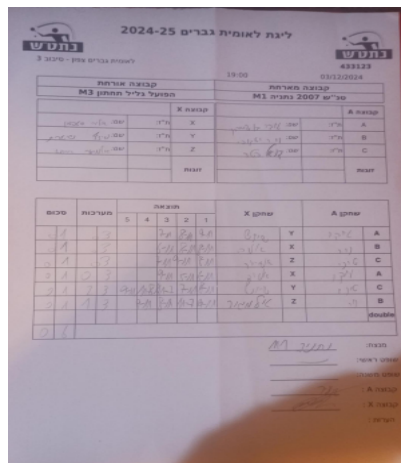

קבוצה אורחת			קבוצה מארחת		
הפועל גליל תחתון M3			טנ"ש 2007 נתניה M1		
הפועל גליל תחתון M3		קבוצה X	טנ"ש 2007 נתניה M1		קבוצה A
אליה סטפמן	5092	X	עידו בן שימחון	1611	A
שיזף שטרית	3851	Y	ניר יעקובי	1373	B
אלמגור אשכנזי	5867	Z	דניאל פטר	833	C
	0	זוגות		0	זוגות
	0			0	

סכום	מערכות	תוצאה					שחקן X		שחקן A			
		5	4	3	2	1						
0	1	0	3			7/11	8/11	9/11	שיזף שטרית	Y	עידו בן שימחון	A
0	2	0	3			6/11	8/11	8/11	אליה סטפמן	X	ניר יעקובי	B
0	3	0	3			7/11	9/11	8/11	אלמגור אשכנזי	Z	דניאל פטר	C
0	4	0	3			9/11	5/11	6/11	אליה סטפמן	X	עידו בן שימחון	A
0	5	2	3	9/11	11/8	11/7	7/11	8/11	שיזף שטרית	Y	דניאל פטר	C
0	6	1	3		9/11	8/11	11/7	9/11	אלמגור אשכנזי	Z	ניר יעקובי	B
									/	Db	/	Db
0	6											

מנצח: טנ"ש 2007 נתניה M1
 שופט ראשי: _____
 שופט משנה: _____
 קבוצה A : טנ"ש 2007 נתניה M1
 קבוצה X : הפועל גליל תחתון M3
 הערות :