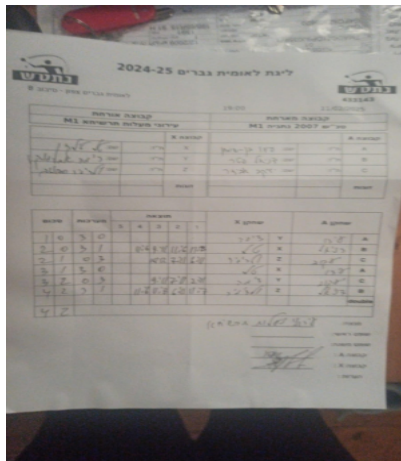

קבוצה אורחת			קבוצה מארחת		
עירוני מעלות תרשיחא M1			טנ"ש 2007 נתניה M1		
עירוני מעלות תרשיחא M1		קבוצה X	טנ"ש 2007 נתניה M1		קבוצה A
טל טילקין	631	X	עידו בן שימחון	1611	A
דמיטרי אברמנקו	1591	Y	דניאל פטר	833	B
ולדימיר ספונוב	8574	Z	יעקב אבידר	905	C
	0	זוגות		0	זוגות
	0			0	

סכום	מערכות	תוצאה					שחקן X		שחקן A				
		5	4	3	2	1							
1	0	3	0			11/0	11/0	11/0	דמיטרי אברמנקו	Y	עידו בן שימחון	A	
2	0	3	1			11/6	9/11	11/6	11/5	טל טילקין	X	דניאל פטר	B
2	1	0	2			10/12	7/11	0/6	ולדימיר ספונוב	Z	יעקב אבידר	C	
3	1	3	0			11/0	11/0	11/0	טל טילקין	X	עידו בן שימחון	A	
3	2	0	3			9/11	7/11	2/11	דמיטרי אברמנקו	Y	יעקב אבידר	C	
4	2	3	1			11/6	11/7	6/11	11/7	ולדימיר ספונוב	Z	דניאל פטר	B
									/	Db	/	Db	
4	2												

מנצח: עירוני מעלות תרשיחא M1

שופט ראשי: _____

שופט משנה: _____

קבוצה A : טנ"ש 2007 נתניה M1

קבוצה X : עירוני מעלות תרשיחא M1

הערות :