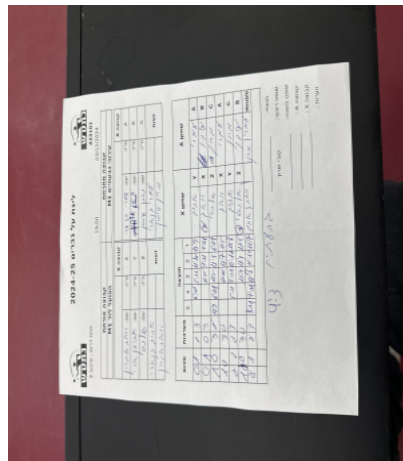

קבוצה אורחת			קבוצה מארחת		
הפועל לוד M1			עירוני גבעתיים M1		
הפועל לוד M1		קבוצה X	עירוני גבעתיים M1		קבוצה A
יואב אהרון	5485	X	עמרי בן ארי	894	A
אביב בן ארי	524	Y	עידו אטקין	705	B
אלכסיי נפלוקוב	7692	Z	מתן סימון	341	C
יואב אהרון	5485	זוגות		0	זוגות
אביב בן ארי	524		עמרי בן ארי	894	

סכום	מערכות	תוצאה					שחקן X		שחקן A			
		5	4	3	2	1						
0	1	1	3		6/11	5/11	10/12	11/9	אביב בן ארי	Y	עמרי בן ארי	A
0	2	0	3			10/12	9/11	7/11	יואב אהרון	X	עידו אטקין	B
1	2	3	2	11/9	6/11	11/5	11/3	6/11	אלכסיי נפלוקוב	Z	מתן סימון	C
2	2	3	0			12/10	11/7	11/5	יואב אהרון	X	עמרי בן ארי	A
2	3	1	3		5/11	8/11	6/11	11/8	אביב בן ארי	Y	מתן סימון	C
3	3	3	0			11/7	11/3	11/5	אלכסיי נפלוקוב	Z	עידו אטקין	B
3	4	2	3	8/11	7/11	11/8	10/12	11/7	י אהרון/א בן ארי	Db	ע בן ארי	Db
3	4											