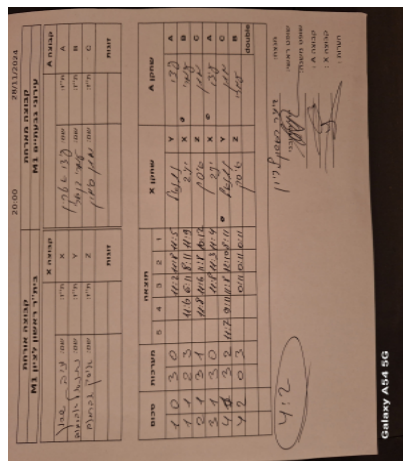

סכום	מערכות	תוצאה					שחקן X		שחקן A			
		5	4	3	2	1						
1	0	3	0			11/2	11/8	11/5	נתנאל אברמוב	Y	עידו אטקין	A
1	1	2	3	5/11	11/6	6/11	8/11	11/9	יניב שרון	X	עמרי בן ארי	B
2	1	3	1		11/8	11/6	11/8	10/12	איסק אברמוב	Z	מתן סימון	C
3	1	3	0			11/8	11/3	11/4	יניב שרון	X	עידו אטקין	A
4	1	3	2	11/7	9/11	11/8	12/10	8/11	נתנאל אברמוב	Y	מתן סימון	C
4	2	0	0					0/0	איסק אברמוב	Z	עמרי בן ארי	B
									/	Db	/	Db
4	2											