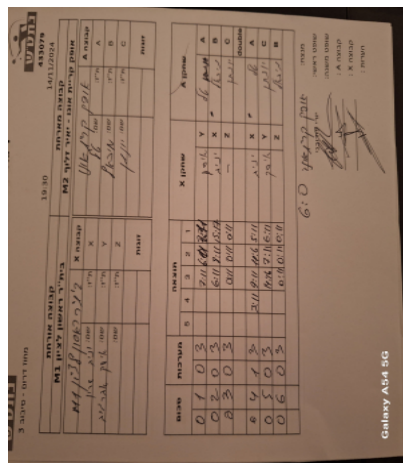

קבוצה אורחת			קבוצה מארחת		
בית"ר ראשון לציון M1			אופק קריית אונו - יאיר זלוף M2		
בית"ר ראשון לציון M1		קבוצה X	אופק קריית אונו - יאיר זלוף M2		קבוצה A
יניב שרון	882	X	טל ישראלי	651	A
איסק אברמוב	874	Y	מיכאל טאובר	853	B
שם:	ת"ז:	Z	יונתן שוסטרמן	745	C
	0	זוגות		0	זוגות
	0			0	

סכום	מערכות	תוצאה					שחקן X		שחקן A			
		5	4	3	2	1						
0	1	0	3			7/11	6/11	3/11	איסק אברמוב	Y	טל ישראלי	A
0	2	0	3			6/11	8/11	15/17	יניב שרון	X	מיכאל טאובר	B
0	3	0	3			0/11	0/11	0/11		Z	יונתן שוסטרמן	C
									/	A	/	A
0	4	1	3		3/11	9/11	11/6	5/11	יניב שרון	Y	טל ישראלי	C
0	5	0	3			14/16	7/11	6/11	איסק אברמוב	Z	יונתן שוסטרמן	B
0	6	0	3			0/11	0/11	0/11			מיכאל טאובר	double
<b>0</b>	<b>6</b>											

מנצח: אופק קריית אונו - יאיר זלוף M2  
 שופט ראשי: יורי פודובני  
 שופט משנה: \_\_\_\_\_  
 קבוצה A: אופק קריית אונו - יאיר זלוף M2  
 קבוצה X: בית"ר ראשון לציון M1  
 הערות: