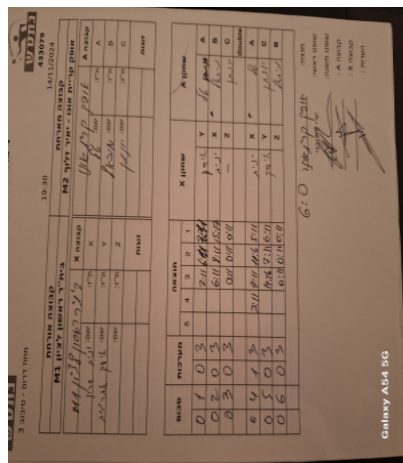

קבוצה אורחת			קבוצה מארחת		
בית"ר ראשון לציון M1			אופק קריית אונו - יאיר זלוף M2		
בית"ר ראשון לציון M1		קבוצה X	אופק קריית אונו - יאיר זלוף M2		קבוצה A
4444 4444	882	X	טל ישראלי	651	A
444444 444444	874	Y	מיכאל טאובר	853	B
שם:	ת"ז:	Z	יונתן שוסטרמן	745	C
	0	זוגות		0	זוגות
	0			0	

סכום	מערכות	תוצאה					שחקן X		שחקן A			
		5	4	3	2	1						
0	1	0	3			7/11	6/11	3/11	איסק אברמוב	Y	טל ישראלי	A
0	2	0	3			6/11	8/11	15/17	יניב שרון	X	מיכאל טאובר	B
0	3	0	3			0/11	0/11	0/11		Z	יונתן שוסטרמן	C
									/	A	/	A
0	4	1	3		3/11	9/11	11/6	5/11	יניב שרון	Y	טל ישראלי	C
0	5	0	3			14/16	7/11	6/11	איסק אברמוב	Z	יונתן שוסטרמן	B
0	6	0	3			0/11	0/11	0/11			מיכאל טאובר	double
0	6											

מנצח: אופק קריית אונו - יאיר זלוף M2
 שופט ראשי: יורי פודובני
 שופט משנה: _____
 קבוצה A: אופק קריית אונו - יאיר זלוף M2
 קבוצה X: בית"ר ראשון לציון M1
 הערות: