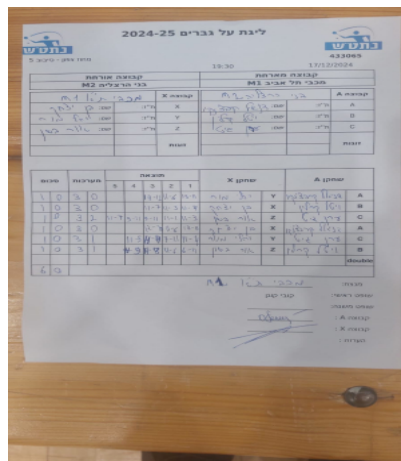

קבוצה אורחת			קבוצה מארחת		
בני הרצליה M2			מכבי תל אביב M1		
מכבי תל אביב M1		קבוצה X	בני הרצליה M2		קבוצה A
בן יצחק	617	X	דניאל קרבצ'נקו	4404	A
יהלי מור	5817	Y	ויטל קרלין	1033	B
אור בשן	865	Z	ערן גיט	9210	C
	0	זוגות		0	זוגות
	0			0	

סכום	מערכות	תוצאה					שחקן X		שחקן A			
		5	4	3	2	1						
1	0	3	0			14/12	11/6	13/11	יהלי מור	Y	דניאל קרבצ'נקו	A
2	0	3	0			11/7	11/5	11/4	בן יצחק	X	ויטל קרלין	B
3	0	3	2	11/7	9/11	9/11	11/1	11/3	אור בשן	Z	ערן גיט	C
4	0	3	0			12/10	11/6	13/11	בן יצחק	X	דניאל קרבצ'נקו	A
5	0	3	1		11/5	11/4	7/11	11/4	יהלי מור	Y	ערן גיט	C
6	0	3	1		11/9	11/8	11/6	6/11	אור בשן	Z	ויטל קרלין	B
									/	Db	/	Db
6	0											