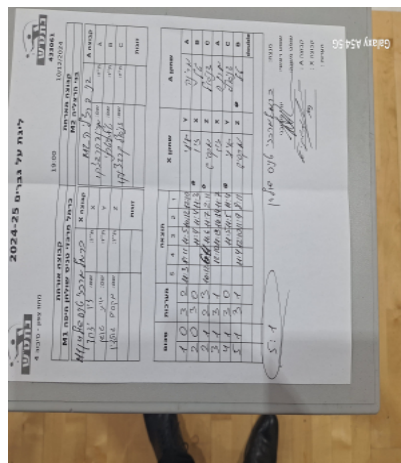

קבוצה אורחת			קבוצה מארחת		
כרמל מרכזי טניס שולחן חיפה M1			בני הרצליה M2		
כרמל מרכזי טניס שולחן חיפה M1		קבוצה X	בני הרצליה M2		קבוצה A
זיו יצחק	682	X	מרינה קרבצנקו	1692	A
איתי שושן	2625	Y	טל מיטרני	1660	B
מקסים גולדין	6601	Z	דניאל קרבצ'נקו	4404	C
	0	זוגות		0	זוגות
	0			0	

סכום	מערכות	תוצאה					שחקן X		שחקן A			
		5	4	3	2	1						
1	0	3	2	11/3	8/11	11/5	10/12	12/10	איתי שושן	Y	מרינה קרבצנקו	A
2	0	3	0			11/4	11/4	11/3	זיו יצחק	X	טל מיטרני	B
2	1	2	3	10/12	6/11	11/6	11/7	2/11	מקסים גולדין	Z	דניאל קרבצ'נקו	C
3	1	3	1		12/10	11/13	16/14	11/7	זיו יצחק	X	מרינה קרבצנקו	A
4	1	3	0			11/5	11/5	11/4	איתי שושן	Y	דניאל קרבצ'נקו	C
5	1	3	1		11/4	12/10	11/9	8/11	מקסים גולדין	Z	טל מיטרני	B
									/	Db	/	Db
5	1											

מנצח: כרמל מרכזי טניס

שולחן חיפה M1

שופט ראשי: יורי פודובני

שופט משנה:

קבוצה A : בני הרצליה M2

קבוצה X : כרמל מרכזי טניס

שולחן חיפה M1

הערות: