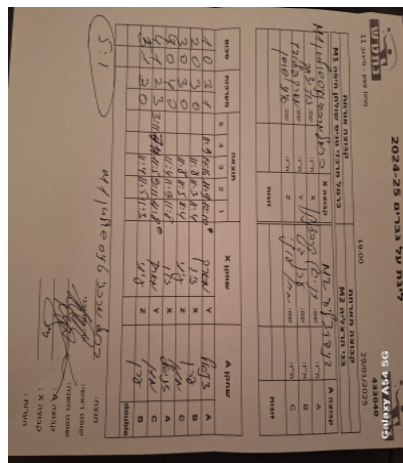

קבוצה אורחת			קבוצה מארחת		
כרמל מרכזי טניס שולחן חיפה M1			בני הרצליה M2		
כרמל מרכזי טניס שולחן חיפה M1		קבוצה X	בני הרצליה M2		קבוצה A
זיו יצחק	682	X	דניאל קרבצ'נקו	4404	A
מארק פולובץ	2012	Y	ערן גיט	9210	B
איתי שושן	2625	Z	מתן עולי	1945	C
	0	זוגות		0	זוגות
	0			0	

סכום	מערכות	תוצאה					שחקן X		שחקן A			
		5	4	3	2	1						
1	0	3	1		11/9	14/16	11/9	12/10	מארק פולובץ	Y	דניאל קרבצ'נקו	A
2	0	3	0			11/8	11/3	11/4	זיו יצחק	X	ערן גיט	B
3	0	3	0			11/8	11/5	11/4	איתי שושן	Z	מתן עולי	C
4	0	3	0			11/4	11/9	11/8	זיו יצחק	X	דניאל קרבצ'נקו	A
4	1	2	3	3/11	7/11	11/5	9/11	11/8	מארק פולובץ	Y	מתן עולי	C
5	1	3	0			11/4	11/5	11/3	איתי שושן	Z	ערן גיט	B
									/	Db	/	Db
5	1											