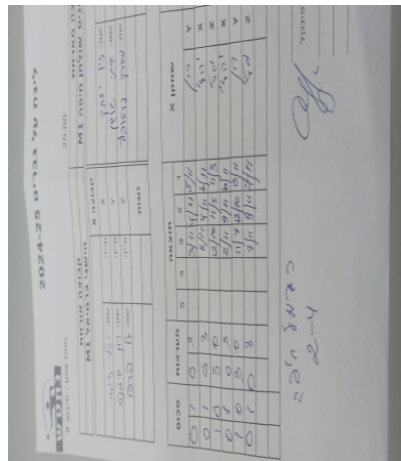

קבוצה אורחת			קבוצה מארחת		
הישגי כרמיאל M1			כרמל מרכזי טניס שולחן חיפה M1		
הישגי כרמיאל M1		קבוצה X	כרמל מרכזי טניס שולחן חיפה M1		קבוצה A
יהלי זגורי	5847	X	זיו יצחק	682	A
רון דימנט	675	Y	איתי שושן	2625	B
גל פרפל	741	Z	מארק פולובץ	2012	C
	0	זוגות		0	זוגות
	0			0	

סכום	מערכות	תוצאה					שחקן X		שחקן A			
		5	4	3	2	1						
0	1	0	3			3/11	4/11	5/11	רון דימנט	Y	זיו יצחק	A
0	2	0	3			8/11	4/11	6/11	יהלי זגורי	X	איתי שושן	B
1	2	3	0			12/10	11/5	11/3	גל פרפל	Z	מארק פולובץ	C
1	3	0	3			2/11	9/11	6/11	יהלי זגורי	X	זיו יצחק	A
2	3	3	0			11/7	12/10	13/11	רון דימנט	Y	מארק פולובץ	C
2	4	0	3			7/11	9/11	7/11	גל פרפל	Z	איתי שושן	B
									/	Db	/	Db
2	4											