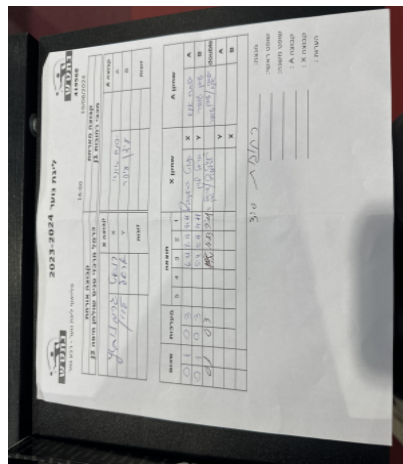

קבוצה אורחת			קבוצה מארחת		
כרמל מרכזי טניס שולחן חיפה J2			מכבי רחובות J1		
כרמל מרכזי טניס שולחן חיפה J2		קבוצה X	מכבי רחובות J1		קבוצה A
4444444444	6491	X	יפתח אונא	3143	A
4444444444	7134	Y	עידן עופר	6174	B
אראל ליון	7134	זוגות	עידן עופר	6174	זוגות
רנאט גרמנוביץ	6491		יפתח אונא	3143	

סכום	מערכות	תוצאה					שחקן X		שחקן A			
		5	4	3	2	1						
0	1	0	3			6/11	8/11	9/11	רנאט גרמנוביץ	X	יפתח אונא	A
0	2	0	3			5/11	5/11	4/11	אראל ליון	Y	עידן עופר	B
0	3	0	3			5/11	11/13	9/11	א ליון/ר גרמנוביץ	Db	ע עופר/י אונא	Db
									אראל ליון	Y	יפתח אונא	A
									רנאט גרמנוביץ	X	עידן עופר	B
0	3											