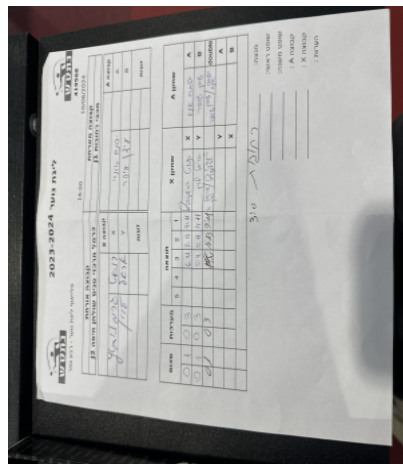

קבוצה אורחת			קבוצה מארחת		
כרמל מרכזי טניס שולחן חיפה J2			מכבי רחובות J1		
כרמל מרכזי טניס שולחן חיפה J2		קבוצה X	מכבי רחובות J1		קבוצה A
444444444444	6491	X	יפתח אונא	3143	A
444444444444	7134	Y	עידן עופר	6174	B
אראל ליון	7134	זוגות	עידן עופר	6174	זוגות
רנאט גרמנוביץ	6491		יפתח אונא	3143	

סכום	מערכות	תוצאה					שחקן X		שחקן A			
		5	4	3	2	1						
0	1	0	3			6/11	8/11	9/11	רנאט גרמנוביץ	X	יפתח אונא	A
0	2	0	3			5/11	5/11	4/11	אראל ליון	Y	עידן עופר	B
0	3	0	3			5/11	11/13	9/11	א ליון/ר גרמנוביץ	Db	ע עופר/י אונא	Db
									אראל ליון	Y	יפתח אונא	A
									רנאט גרמנוביץ	X	עידן עופר	B
0	3											