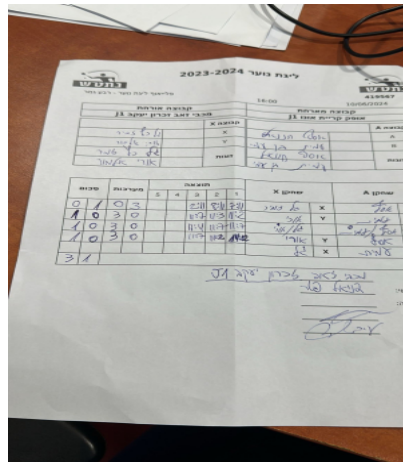

קבוצה אורחת			קבוצה מארחת		
מכבי זאב זכרון יעקב J1			אופק קריית אונו J1		
מכבי זאב זכרון יעקב J1		קבוצה X	אופק קריית אונו J1		קבוצה A
גל כץ זמיר	7175	X	אסף חננאל	3082	A
אורי אלמור	2620	Y	עמית בן-עמי	2830	B
גל כץ זמיר	7175	זוגות	אסף חננאל	3082	זוגות
אורי אלמור	2620		עמית בן-עמי	2830	

סכום	מערכות	תוצאה					שחקן X		שחקן A			
		5	4	3	2	1						
0	1	0	3			2/11	8/11	7/11	גל כץ זמיר	X	אסף חננאל	A
1	1	3	0			11/7	11/3	11/2	אורי אלמור	Y	עמית בן-עמי	B
2	1	3	0			11/4	11/7	11/7	גל כץ זמיר/אורי אלמור	Db	אסף חננאל/עמית בן-עמי	Db
3	1	3	0			11/7	11/2	14/12	אורי אלמור	Y	אסף חננאל	A
									גל כץ זמיר	X	עמית בן-עמי	B
3	1											