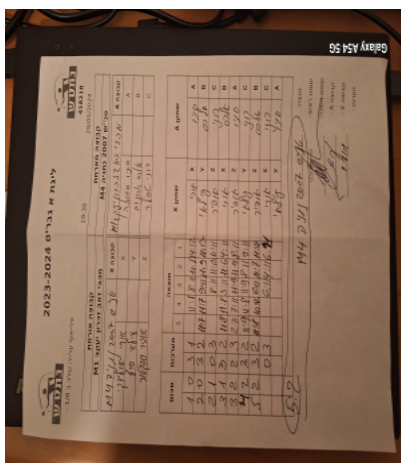

פלייאוף עלייה שלב ב 1/8 -

418218

19:30

29/05/2024

קבוצה אורחת				קבוצה מארחת			
מכבי זאב זכרון יעקב M1				טנ"ש 2007 נתניה M4			
טנ"ש 2007 נתניה M4		קבוצה X		מכבי זאב זכרון יעקב M1		קבוצה A	
□□□□□□□□ □□□□□		3999 X		סתיו סמוכה		8921 A	
□□□□ □□□□□□		7546 Y		אלכס ארונוב		5653 B	
□□□□□□□□ □□□□□		786 Z		רוני טסלר		1249 C	

סכום		מערכות		תוצאה					שחקן X		שחקן A	
				5	4	3	2	1				
1	0	3	1		11/8	8/11	11/8	14/12	אורי אוליצקי	X	סתיו סמוכה	A
2	0	3	2	11/7	11/7	9/11	11/9	11/13	עילאי סרף	Y	אלכס ארונוב	B
2	1	0	3			8/11	11/13	6/11	אופיר ספקטור	Z	רוני טסלר	C
3	1	3	2	11/8	11/8	3/11	11/6	4/11	אורי אוליצקי	X	אלכס ארונוב	B
3	2	2	3	2/11	7/11	11/9	11/9	8/11	אופיר ספקטור	Z	סתיו סמוכה	A
4	2	3	2	11/9	11/8	11/9	8/11	9/11	עילאי סרף	Y	רוני טסלר	C
5	2	3	2	11/8	10/12	6/11	11/7	11/4	אופיר ספקטור	Z	אלכס ארונוב	B
									אורי אוליצקי	X	רוני טסלר	C
									עילאי סרף	Y	סתיו סמוכה	A
5	2											

1. מנצח: טנ"ש 2007 נתניה M4
2. שופט ראשי: יורי פודובני
3. שופט משנה: _____
4. קבוצה A : מכבי זאב זכרון יעקב M1
5. קבוצה X : טנ"ש 2007 נתניה M4
6. הערות :