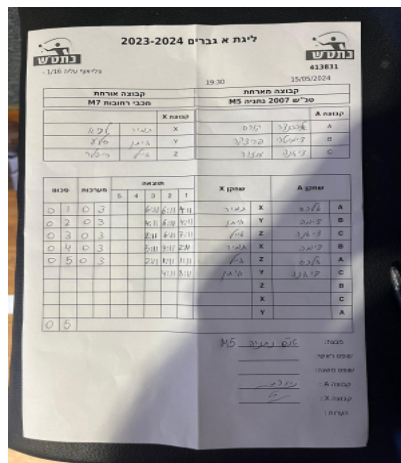

| קבוצה אורחת | | | קבוצה מארחת | | |
|----------------|------|---------|--------------------|------|---------|
| מכבי רחובות M7 | | | טנ"ש 2007 נתניה M5 | | |
| מכבי רחובות M7 | | קבוצה X | טנ"ש 2007 נתניה M5 | | קבוצה A |
| תמיר לביא | 5946 | X | אלכסנדר קורס | 1453 | A |
| איתן סלע | 7196 | Y | דימיטרי פריצקר | 1671 | B |
| איל רייפלר | 2924 | Z | דיאנה מזור | 1670 | C |

| סכום | מערכות | תוצאה | | | | | שחקן X | | שחקן A | | | |
|------|--------|-------|---|---|---|------|--------|------|------------|---|----------------|---|
| | | 5 | 4 | 3 | 2 | 1 | | | | | | |
| 0 | 1 | 0 | 3 | | | 6/11 | 6/11 | 4/11 | תמיר לביא | X | אלכסנדר קורס | A |
| 0 | 2 | 0 | 3 | | | 4/11 | 6/11 | 4/11 | איתן סלע | Y | דימיטרי פריצקר | B |
| 0 | 3 | 0 | 3 | | | 8/11 | 6/11 | 7/11 | איל רייפלר | Z | דיאנה מזור | C |
| 0 | 4 | 0 | 3 | | | 5/11 | 4/11 | 2/11 | תמיר לביא | X | דימיטרי פריצקר | B |
| 0 | 5 | 0 | 3 | | | 2/11 | 1/11 | 1/11 | איל רייפלר | Z | אלכסנדר קורס | A |
| | | | | | | | | | איתן סלע | Y | דיאנה מזור | C |
| | | | | | | | | | איל רייפלר | Z | דימיטרי פריצקר | B |
| | | | | | | | | | תמיר לביא | X | דיאנה מזור | C |
| | | | | | | | | | איתן סלע | Y | אלכסנדר קורס | A |
| 0 | 5 | | | | | | | | | | | |

מנצח: טנ"ש 2007 נתניה M5
 שופט ראשי:
 שופט משנה:
 קבוצה A : טנ"ש 2007 נתניה M5
 קבוצה X : מכבי רחובות M7
 הערות :