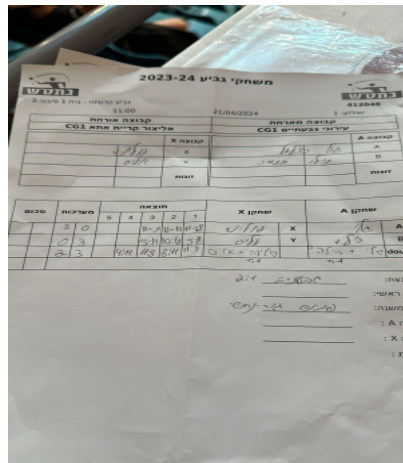

גביע קדטיות - סיבוב 3

412048

11:00

21/04/2024

שולחן: 1

קבוצה אורחת			קבוצה מארחת		
אליצור קריית אתא CG1			עירוני גבעתיים CG1		
אליצור קריית אתא CG1		קבוצה X	עירוני גבעתיים CG1		קבוצה A
פולינה טרנוביך	4286	X	גלי בצלאל	6960	A
אליס רוקינגלז	7188	Y	הילה חזמה	4187	B
פולינה טרנוביך	4286	זוגות	גלי בצלאל	6960	זוגות
אליס רוקינגלז	7188		הילה חזמה	4187	

סכום	מערכות	תוצאה					שחקן X		שחקן A			
		5	4	3	2	1						
1	0	3	0			11/9	12/10	11/8	פולינה טרנוביך	X	גלי בצלאל	A
1	1	0	3			5/11	10/12	5/11	אליס רוקינגלז	Y	הילה חזמה	B
1	2	2	3	8/11	8/11	11/8	8/11	11/9	פ טרנוביך/א רוקינגלז	Db	ג בצלאל/ה חזמה	Db
1	2											