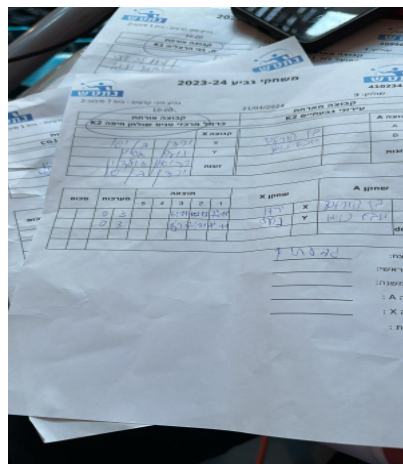

גביע קדטיות - סיבוב 1

412045

09:30

21/04/2024

שולחן: 1

קבוצה אורחת			קבוצה מארחת		
הישגי כרמיאל CG1			אליצור קריית אתא CG1		
הישגי כרמיאל CG1		קבוצה X	אליצור קריית אתא CG1		קבוצה A
מישל צ'שקין	5498	X	פולינה טרנוביך	4286	A
הדר אלקסלסי	7611	Y	אליס רוקינגלז	7188	B
מישל צ'שקין	5498	זוגות	פולינה טרנוביך	4286	זוגות
הדר אלקסלסי	7611		אליס רוקינגלז	7188	

סכום	מערכות	תוצאה					שחקן X		שחקן A			
		5	4	3	2	1						
0	1	0	3			9/11	6/11	6/11	מישל צ'שקין	X	פולינה טרנוביך	A
1	1	3	0			11/4	11/9	11/4	הדר אלקסלסי	Y	אליס רוקינגלז	B
1	2	0	3			10/12	11/13	7/11	מ צ'שקין/ה אלקסלסי	Db	פ טרנוביך/א רוקינגלז	Db
1	2											

מנצח: אליצור קריית אתא CG1

שופט ראשי:

שופט משנה:

קבוצה A : אליצור קריית אתא CG1

קבוצה X : הישגי כרמיאל CG1

הערות :