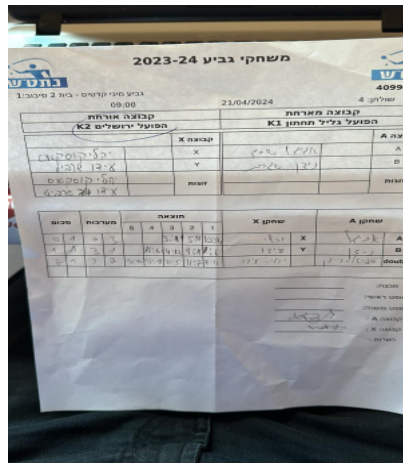

גביע קדטיות - סיבוב 1

412044

09:00

21/04/2024

שולחן: 1

קבוצה אורחת			קבוצה מארחת		
הפועל לוד CG1			עירוני גבעתיים CG1		
הפועל לוד CG1		קבוצה X	עירוני גבעתיים CG1		קבוצה A
44444 44444	7051	X	הילה חזמה	4187	A
44444444 44444444	8993	Y	שירה נבון	4184	B
אופק נחושי	7051	זוגות	גלי בצלאל	6960	זוגות
אופק נחושי	7051		הילה חזמה	4187	

סכום	מערכות	תוצאה					שחקן X		שחקן A				
		5	4	3	2	1							
1	0	3	1		14/12	11/8	6/11	13/11	אופק נחושי	X	הילה חזמה	A	
1	1	1	3		8/11	11/8	7/11	7/11	ניקול גרינברג	Y	שירה נבון	B	
2	1	3	2		13/11	12/10	9/11	12/10	3/11	א נחושי/א נחושי	Db	ג בצלאל/ה חזמה	Db
2	1												