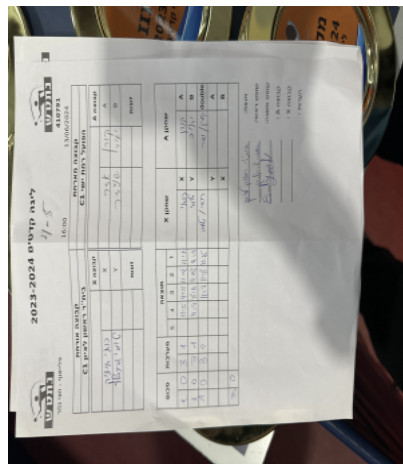

קבוצה אורחת			קבוצה מארחת		
בית"ר ראשון לציון C1			הפועל רמת ישי C1		
בית"ר ראשון לציון C1		קבוצה X	הפועל רמת ישי C1		קבוצה A
רואי איציק	7029	X	קורן אדר	6699	A
טומי גרינפלד	4167	Y	יאיר שניידר	5612	B
רואי איציק	7029	זוגות	קורן אדר	6699	זוגות
טומי גרינפלד	4167		יאיר שניידר	5612	

סכום	מערכות	תוצאה					שחקן X		שחקן A			
		5	4	3	2	1						
1	0	3	1		11/5	9/11	11/9	11/7	רואי איציק	X	קורן אדר	A
2	0	3	1		11/9	8/11	11/8	11/3	טומי גרינפלד	Y	יאיר שניידר	B
3	0	3	0			11/7	11/8	11/6	ר איציק/ט גרינפלד	Db	ק אדר/י שניידר	Db
									טומי גרינפלד	Y	קורן אדר	A
									רואי איציק	X	יאיר שניידר	B
3	0											