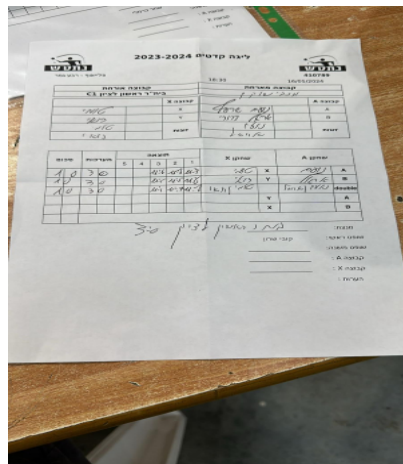

קבוצה אורחת			קבוצה מארחת		
בית"ר ראשון לציון C1			מכבי שהם C4		
בית"ר ראשון לציון C1		קבוצה X	מכבי שהם C4		קבוצה A
44444444 4444	4167	X	נועם שרעף	7610	A
44444444 4444	7029	Y	אריאל דרורי	8123	B
רואי איציק	7029	זוגות	אריאל דרורי	8123	זוגות
טומי גרינפלד	4167		נועם שרעף	7610	

סכום	מערכות	תוצאה					שחקן X		שחקן A			
		5	4	3	2	1						
1	0	3	0			11/6	11/8	11/7	טומי גרינפלד	X	נועם שרעף	A
2	0	3	0			11/5	11/5	11/6	רואי איציק	Y	אריאל דרורי	B
3	0	3	0			11/5	11/7	11/8	ר איציק/ט גרינפלד	Db	א דרורי/נ שרעף	Db
									רואי איציק	Y	נועם שרעף	A
									טומי גרינפלד	X	אריאל דרורי	B
3	0											