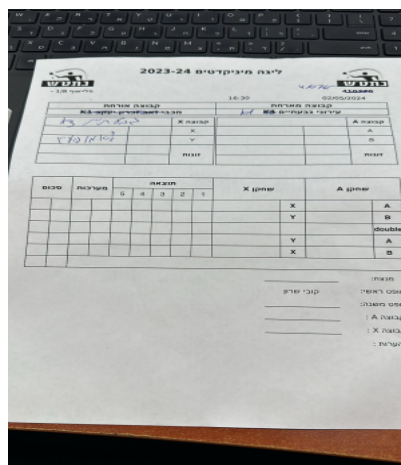

קבוצה אורחת			קבוצה מארחת		
עירוני גבעתיים K3			עירוני גבעתיים K1		
עירוני גבעתיים K3		קבוצה X	עירוני גבעתיים K1		קבוצה A
שם:	ת"ז:	X	רני בורוק	6949	A
שם:	ת"ז:	Y	עמית אזולאי	8626	B
	0	זוגות	רני בורוק	6949	זוגות
	0		עמית אזולאי	8626	

סכום	מערכות	תוצאה					שחקן X	שחקן A		
		5	4	3	2	1				
0	1	0	0				0/0	X	רני בורוק	A
0	2	0	0				0/0	Y	עמית אזולאי	B
0	3	0	0				0/0	/	ר בורוק/ע אזולאי	Db
								Y	רני בורוק	A
								X	עמית אזולאי	B
0	3									