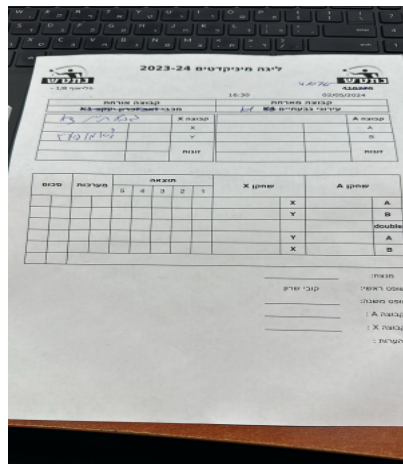

קבוצה אורחת			קבוצה מארחת		
עירוני גבעתיים K3			עירוני גבעתיים K1		
עירוני גבעתיים K3		קבוצה X	עירוני גבעתיים K1		קבוצה A
שם:	ת"ז:	X	רני בורוק	6949	A
שם:	ת"ז:	Y	עמית אזולאי	8626	B
	0	זוגות	רני בורוק	6949	זוגות
	0		עמית אזולאי	8626	

סכום	מערכות	תוצאה					שחקן X	שחקן A			
		5	4	3	2	1					
0	1	0	0				0/0	X	רני בורוק	A	
0	2	0	0				0/0	Y	עמית אזולאי	B	
0	3	0	0				0/0	/	Db	ר בורוק/ע אזולאי	Db
								Y	רני בורוק	A	
								X	עמית אזולאי	B	
0	3										