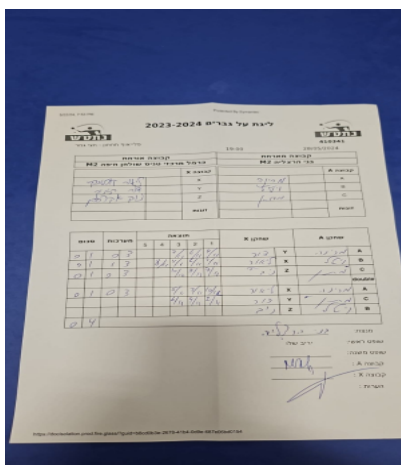

פלייאוף תחתון - חצי גמר

410341

19:00

28/05/2024

קבוצה אורחת			קבוצה מארחת		
כרמל מרכזי טניס שולחן חיפה M2			בני הרצליה M2		
כרמל מרכזי טניס שולחן חיפה M2		קבוצה X	בני הרצליה M2		קבוצה A
44444444444	683	X	מרינה קרבצנקו	1692	A
4444444	652	Y	ויטל קרלין	1033	B
4444444	5595	Z	מתן עולי	1945	C
0		זוגות	0		זוגות
0			0		

מנצח: בני הרצליה M2

שופט ראשי: יריב שלו

שופט משנה: _____

קבוצה A : בני הרצליה M2

קבוצה X : כרמל מרכזי טניס שולחן חיפה M2

הערות :