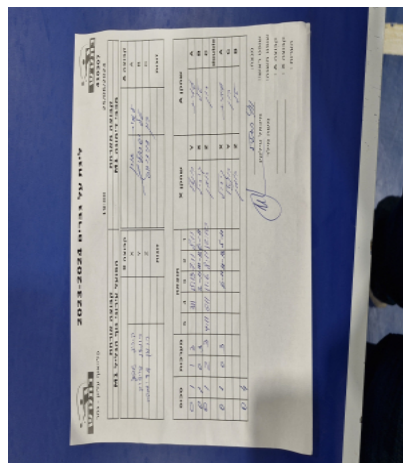

קבוצה אורחת			קבוצה מארחת		
הפועל עירוני נוף הגליל M1			מכבי דימונה M1		
מכבי דימונה M1		קבוצה X	הפועל עירוני נוף הגליל M1		קבוצה A
9033	X	676	עמית גורן	A	
806	Y	651	טל ישראלי	B	
7714	Z	881	רון דוידוביץ	C	
0	זוגות	0	זוגות		
0		0			

סכום	מערכות	תוצאה					שחקן X		שחקן A			
		5	4	3	2	1						
0	1	1	3		3/11	15/13	7/11	8/11	רונאל דוידוב	Y	עמית גורן	A
0	2	0	3			1/11	10/12	6/11	קיריל שבץ	X	טל ישראלי	B
0	3	2	3	4/11	6/11	11/6	8/11	12/10	רומן דריפסקה	Z	רון דוידוביץ	C
									/	A	/	A
0	4	0	3			6/11	11/13	5/11	קיריל שבץ	Y	עמית גורן	C
									רונאל דוידוב	Z	רון דוידוביץ	B
									רומן דריפסקה		טל ישראלי	double
0	4											

מנצח: הפועל עירוני נוף הגליל M1
 שופט ראשי: מיכאל טילקין
 שופט משנה: משה מילר
 קבוצה A: הפועל עירוני נוף הגליל M1
 קבוצה X: מכבי דימונה M1
 הערות: