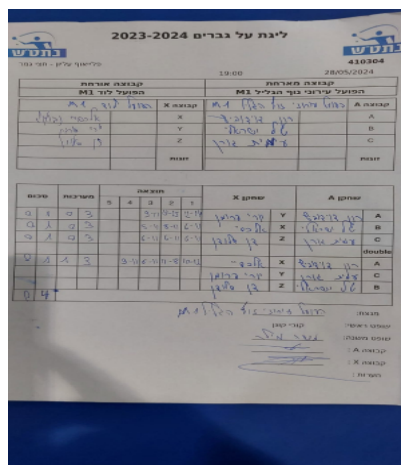

קבוצה אורחת			קבוצה מארחת		
הפועל לוד M1			הפועל עירוני נוף הגליל M1		
הפועל לוד M1		קבוצה X	הפועל עירוני נוף הגליל M1		קבוצה A
אלכסיי נפלוקוב	7692	X	רון דוידוביץ	881	A
יורי פורמן	888	Y	טל ישראלי	651	B
דן סולודר	752	Z	עמית גורן	676	C
	0	זוגות		0	זוגות
	0			0	

סכום	מערכות	תוצאה					שחקן X		שחקן A			
		5	4	3	2	1						
0	1	0	3			9/11	13/15	12/14	יורי פורמן	Y	רון דוידוביץ	A
0	2	0	3			11/13	8/11	6/11	אלכסיי נפלוקוב	X	טל ישראלי	B
0	3	0	3			6/11	6/11	6/11	דן סולודר	Z	עמית גורן	C
									/	A	/	A
0	4	1	3		9/11	6/11	11/8	10/12	אלכסיי נפלוקוב	Y	רון דוידוביץ	C
									יורי פורמן	Z	עמית גורן	B
									דן סולודר		טל ישראלי	double
0	4											

- מנצח: הפועל עירוני נוף הגליל M1
- שופט ראשי: קובי קוגן
- שופט משנה: משה מילר
- קבוצה A: הפועל עירוני נוף הגליל M1
- קבוצה X: הפועל לוד M1
- הערות: