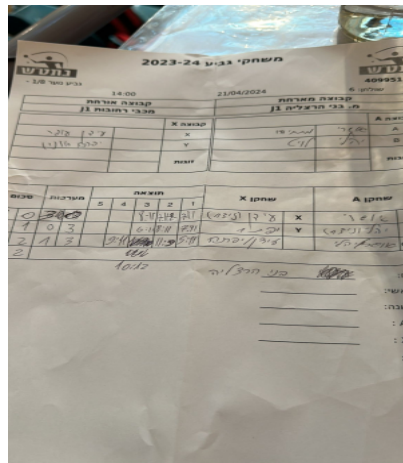

גביע נוער 1/8 -

409951

14:00

21/04/2024

שולחן: 6

קבוצה אורחת			קבוצה מארחת		
מכבי רחובות J1			בני הרצליה J1		
מכבי רחובות J1		קבוצה X	בני הרצליה J1		קבוצה A
עידן עופר	6174	X	אושרי מתיתיהו	7523	A
יפתח אונא	3143	Y	יהלי לויט	5507	B
עידן עופר	6174	זוגות	אושרי מתיתיהו	7523	זוגות
יפתח אונא	3143		יהלי לויט	5507	

סכום	מערכות	תוצאה					שחקן X		שחקן A			
		5	4	3	2	1						
1	0	3	0			11/8	11/7	11/7	עידן עופר	X	אושרי מתיתיהו	A
1	1	0	3			6/11	8/11	7/11	יפתח אונא	Y	יהלי לויט	B
1	2	1	3		9/11	10/12	11/9	5/11	ע עופר/י אונא	Db	א מתיתיהו/י לויט	Db
1	2											