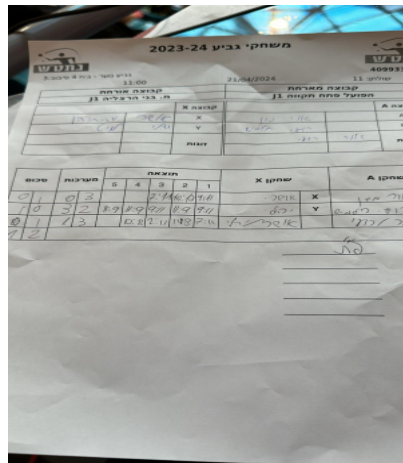

גביע נוער - סיבוב 3

409933

11:00

21/04/2024

שולחן: 11

קבוצה אורחת			קבוצה מארחת		
בני הרצליה J1			הפועל פתח תקווה J1		
בני הרצליה J1		קבוצה X	הפועל פתח תקווה J1		קבוצה A
אושרי מתיתיה	7523	X	אור מגן	6771	A
יהלי לויט	5507	Y	רועי חלמיש	4650	B
אושרי מתיתיה	7523	זוגות	אור מגן	6771	זוגות
יהלי לויט	5507		רועי חלמיש	4650	

סכום	מערכות	תוצאה					שחקן X		שחקן A			
		5	4	3	2	1						
0	1	0	3			7/11	10/12	9/11	אושרי מתיתיה	X	אור מגן	A
1	1	3	2	11/9	11/9	9/11	11/9	9/11	יהלי לויט	Y	רועי חלמיש	B
1	2	1	3		1/11	2/11	11/8	7/11	א מתיתיה/י לויט	Db	א מגן/ר חלמיש	Db
1	2											