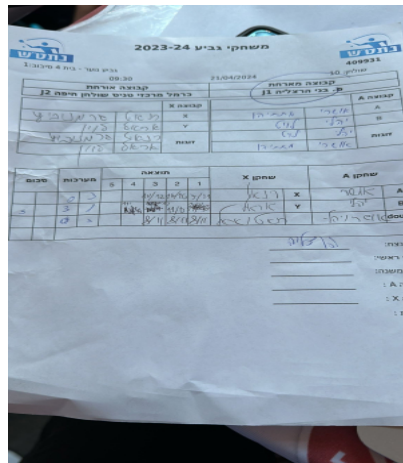

גביע נוער - סיבוב 1

409931

09:00

21/04/2024

שולחן: 10

קבוצה אורחת			קבוצה מארחת		
כרמל מרכזי טניס שולחן חיפה J2			בני הרצליה J1		
קבוצה X		כרמל מרכזי טניס שולחן חיפה J2	קבוצה A		בני הרצליה J1
6491	X	4444444444	7523	A	אושרי מתיתיה
7134	Y	4444444444	5507	B	יהלי לויט
6491	זוגות	רנאט גרמנוביץ	5507	זוגות	יהלי לויט
7134		אראל לויט	7523		אושרי מתיתיה

סכום	מערכות	תוצאה					שחקן X		שחקן A				
		5	4	3	2	1							
0	1	0	3			10/12	14/16	7/11	רנאט גרמנוביץ	X	אושרי מתיתיה	A	
1	1	3	1			11/8	11/7	11/6	8/11	אראל לויט	Y	יהלי לויט	B
1	2	0	3			8/11	8/11	8/11	ר גרמנוביץ/א לויט	Db	יהלי לויט/א מתיתיה	Db	
1	2												