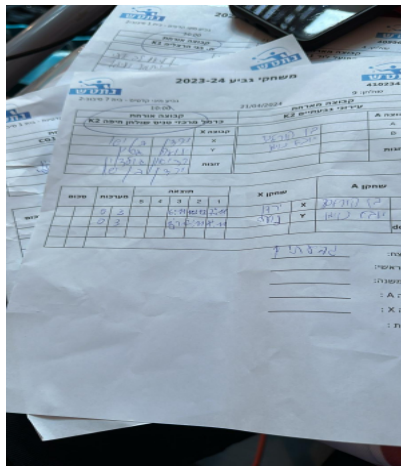

גביע נוער - סיבוב 1

409925

09:30

21/04/2024

שולחן: 8

קבוצה אורחת			קבוצה מארחת		
כרמל מרכזי טניס שולחן חיפה J3			מכבי שהם J1		
כרמל מרכזי טניס שולחן חיפה J3		קבוצה X	מכבי שהם J1		קבוצה A
4444 44444444	7747	X	יובל שריג	5599	A
4444 44 44444	7130	Y	אריאל ברנשטיין	7308	B
זוהר בן ישי	7130	זוגות	יובל שריג	5599	זוגות
ויקטוריה קורב	7747		אריאל ברנשטיין	7308	

סכום	מערכות	תוצאה					שחקן X		שחקן A			
		5	4	3	2	1						
0	1	0	3			5/11	6/11	8/11	ויקטוריה קורב	X	יובל שריג	A
1	1	3	2	11/8	7/11	7/11	11/7	11/7	זוהר בן ישי	Y	אריאל ברנשטיין	B
1	2	0	3			8/11	6/11	8/11	זבן ישי/ו קורב	Db	י שריג/א ברנשטיין	Db
1	2											