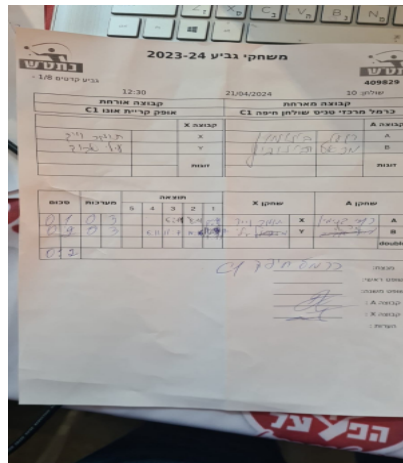

גביע קדטים 1/8 -

409829

14:00

21/04/2024

שולחן: 10

| קבוצה אורחת | | | קבוצה מארחת | | |
|--------------------|------|---------|-------------------------------|------|---------|
| אופק קריית אונו C1 | | | כרמל מרכזי טניס שולחן חיפה C1 | | |
| אופק קריית אונו C1 | | קבוצה X | כרמל מרכזי טניס שולחן חיפה C1 | | קבוצה A |
| 4444 4444 | 7669 | X | רועי בניימין | 3737 | A |
| 4444 4444 | 7668 | Y | מיכאל רבינוביץ | 5611 | B |
| | 0 | זוגות | | 0 | זוגות |
| | 0 | | | 0 | |

| סכום | מערכות | תוצאה | | | | | שחקן X | | שחקן A | | | |
|------|--------|-------|---|---|------|------|--------|------|-----------|----|----------------|----|
| | | 5 | 4 | 3 | 2 | 1 | | | | | | |
| 0 | 1 | 0 | 3 | | | 6/11 | 8/11 | 8/11 | תומר וייך | X | רועי בניימין | A |
| 0 | 2 | 1 | 3 | | 6/11 | 11/7 | 14/16 | 7/11 | עילי אביב | Y | מיכאל רבינוביץ | B |
| | | | | | | | | | / | Db | / | Db |
| 0 | 2 | | | | | | | | | | | |