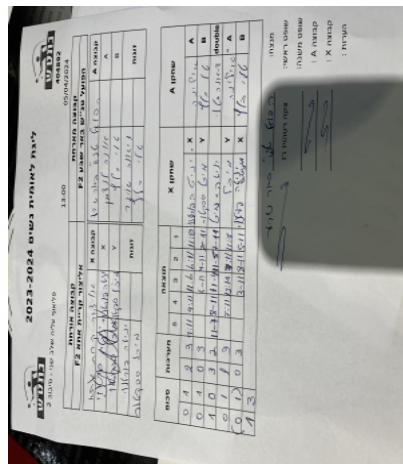

פליאוף עליה שלב שני - סיבוב 2

404892

13:00

05/04/2024

קבוצה אורחת			קבוצה מארחת		
אליצור קריית אתא F2			הפועל טנ"ש באר שבע F2		
אליצור קריית אתא F2		קבוצה X	הפועל טנ"ש באר שבע F2		קבוצה A
□□□□□□□□ □□□□□□		4288	X	אלינה לנצמן	1399
□□□□□□□□ □□□□□□		5481	Y	טלי בלץ	1063
יניטה פורטנוי		4288	זוגות	דיאנה שווגר	3067
מיכל ספקטור		5481		טלי בלץ	1063

סכום	מערכות	תוצאה					שחקן X		שחקן A			
		5	4	3	2	1						
0	1	2	3	9/11	9/11	11/6	6/11	11/9	יניטה פורטנוי	X	אלינה לנצמן	A
0	2	0	3			6/11	4/11	2/11	מיכל ספקטור	Y	טלי בלץ	B
1	2	3	2	11/7	8/11	11/4	11/5	7/11	י פורטנוי/מ ספקטור	Db	ד שווגר/ט בלץ	Db
1	3	1	3		7/11	12/14	7/11	11/7	מיכל ספקטור	Y	אלינה לנצמן	A
									יניטה פורטנוי	X	טלי בלץ	B
1	3											

מנצח: הפועל טנ"ש באר שבע F2

שופט ראשי: צקה רטהויז רז

שופט משנה: _____

קבוצה A: הפועל טנ"ש באר שבע F2

קבוצה X: אליצור קריית אתא F2

הערות: