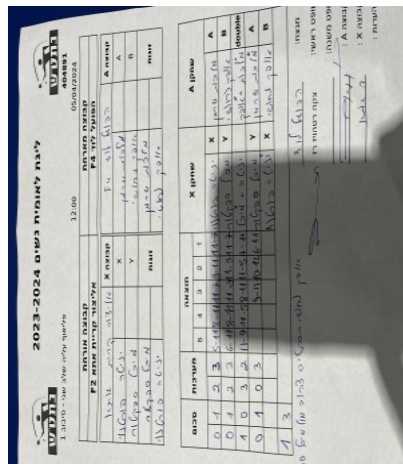

פליאוף עליה שלב שני - סיבוב 1

404891

12:00

05/04/2024

קבוצה אורחת			קבוצה מארחת		
F2 אליצור קריית אתא			F4 הפועל לוד		
F2 אליצור קריית אתא		קבוצה X	F4 הפועל לוד		קבוצה A
יניטה פורטנוי	4288	X	מלכות שירמן	4897	A
מיכל ספקטור	5481	Y	אופק נחושי	7051	B
יניטה פורטנוי	4288	זוגות	מלכות שירמן	4897	זוגות
מיכל ספקטור	5481		אופק נחושי	7051	

סכום	מערכות	תוצאה					שחקן X	שחקן A				
		5	4	3	2	1						
0	1	2	3	5/11	8/11	11/7	9/11	11/7	יניטה פורטנוי	X	מלכות שירמן	A
0	2	2	3	6/11	8/11	11/9	9/11	11/7	מיכל ספקטור	Y	אופק נחושי	B
1	2	3	2	11/9	11/5	8/11	11/5	7/11	י פורטנוי/מ ספקטור	Db	מ שירמן/א נחושי	Db
1	3	0	3			9/11	10/12	6/11	מיכל ספקטור	Y	מלכות שירמן	A
									יניטה פורטנוי	X	אופק נחושי	B
1	3											

מנצח: הפועל לוד F4

שופט ראשי: צקה רטהויז רז

שופט משנה:

קבוצה A : הפועל לוד F4

קבוצה X : אליצור קריית אתא F2

הערות :