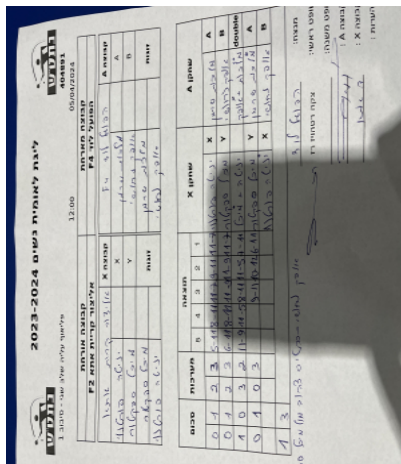

פליאוף עליה שלב שני - סיבוב 1

404891

12:00

05/04/2024

קבוצה אורחת			קבוצה מארחת		
F2 אליצור קריית אתא			F2 הפועל לוד		
F2 אליצור קריית אתא		קבוצה X	F2 הפועל לוד		קבוצה A
4 4 4 4 4 4 4 4 4 4 4 4	4288	X	מלכות שירמן	4897	A
4 4 4 4 4 4 4 4 4 4	5481	Y	אופק נחושי	7051	B
יניטה פורטנוי	4288	זוגות	מלכות שירמן	4897	זוגות
מיכל ספקטור	5481		אופק נחושי	7051	

סכום	מערכות	תוצאה					שחקן X		שחקן A			
		5	4	3	2	1						
0	1	2	3	5/11	8/11	11/7	9/11	11/7	יניטה פורטנוי	X	מלכות שירמן	A
0	2	2	3	6/11	8/11	11/9	9/11	11/7	מיכל ספקטור	Y	אופק נחושי	B
1	2	3	2	11/9	11/5	8/11	11/5	7/11	י פורטנוי/מ ספקטור	Db	מ שירמן/א נחושי	Db
1	3	0	3			9/11	10/12	6/11	מיכל ספקטור	Y	מלכות שירמן	A
									יניטה פורטנוי	X	אופק נחושי	B
1	3											

מנצח: הפועל לוד F2

שופט ראשי: צקה רטהויז רז

שופט משנה:

קבוצה A : הפועל לוד F2

קבוצה X : אליצור קריית אתא F2

הערות :