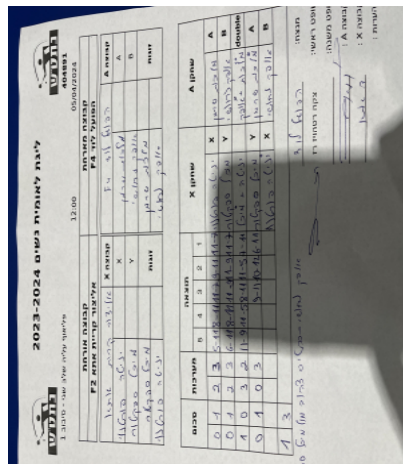

פליאוף עליה שלב שני - סיבוב 1

404891

12:00

05/04/2024

קבוצה אורחת			קבוצה מארחת		
F2 אליצור קריית אתא			F2 הפועל לוד		
F2 אליצור קריית אתא		קבוצה X	F2 הפועל לוד		קבוצה A
יניטה פורטנוי	4288	X	מלכות שירמן	4897	A
מיכל ספקטור	5481	Y	אופק נחושי	7051	B
יניטה פורטנוי	4288	זוגות	מלכות שירמן	4897	זוגות
מיכל ספקטור	5481		אופק נחושי	7051	

סכום	מערכות	תוצאה					שחקן X		שחקן A			
		5	4	3	2	1						
0	1	2	3	5/11	8/11	11/7	9/11	11/7	יניטה פורטנוי	X	מלכות שירמן	A
0	2	2	3	6/11	8/11	11/9	9/11	11/7	מיכל ספקטור	Y	אופק נחושי	B
1	2	3	2	11/9	11/5	8/11	11/5	7/11	י פורטנוי/מ ספקטור	Db	מ שירמן/א נחושי	Db
1	3	0	3			9/11	10/12	6/11	מיכל ספקטור	Y	מלכות שירמן	A
									יניטה פורטנוי	X	אופק נחושי	B
1	3											

מנצח: הפועל לוד F2

שופט ראשי: צקה רטהויז רז

שופט משנה:

קבוצה A : הפועל לוד F2

קבוצה X : אליצור קריית אתא F2

הערות :