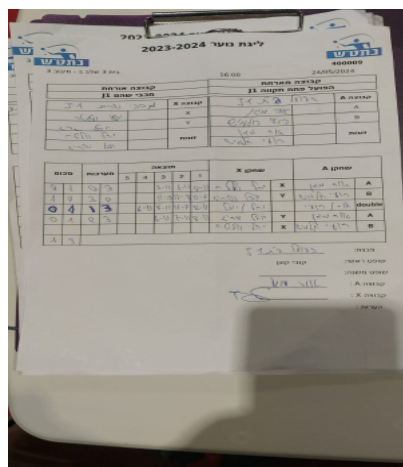

בית 3 שלב ב - סיבוב 3

400009

16:00

24/05/2024

קבוצה אורחת			קבוצה מארחת		
מכבי שהם J1			הפועל פתח תקווה J1		
מכבי שהם J1		קבוצה X	הפועל פתח תקווה J1		קבוצה A
44444 44444	4128	X	אור מגן	6771	A
44444 44444	5599	Y	רועי חלמיש	4650	B
יהלי וולטר	4128	זוגות	אור מגן	6771	זוגות
יובל שריג	5599		רועי חלמיש	4650	

סכום	מערכות	תוצאה					שחקן X		שחקן A			
		5	4	3	2	1						
0	1	0	3			5/11	6/11	8/11	יהלי וולטר	X	אור מגן	A
1	1	3	0			11/9	11/8	11/6	יובל שריג	Y	רועי חלמיש	B
1	2	1	3		6/11	8/11	11/7	8/11	י וולטר/י שריג	Db	א מגן/ר חלמיש	Db
1	3	0	3			6/11	7/11	8/11	יובל שריג	Y	אור מגן	A
									יהלי וולטר	X	רועי חלמיש	B
1	3											