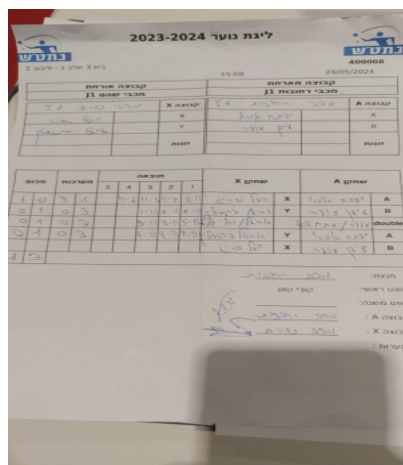

בית 3 שלב ב - סיבוב 2

400008

15:00

24/05/2024

קבוצה אורחת			קבוצה מארחת		
מכבי שהם J1			מכבי רחובות J1		
מכבי שהם J1		קבוצה X	מכבי רחובות J1		קבוצה A
4444 4444	5599	X	יפתח אונא	3143	A
44444444 444444	7308	Y	עידן עופר	6174	B
אריאל ברנשטיין	7308	זוגות	יפתח אונא	3143	זוגות
יהלי וולטר	4128		עידן עופר	6174	

סכום	מערכות	תוצאה					שחקן X		שחקן A			
		5	4	3	2	1						
1	0	3	1		11/6	11/5	11/7	8/11	יובל שריג	X	יפתח אונא	A
1	1	0	3			1/11	0/11	0/11	אריאל ברנשטיין	Y	עידן עופר	B
1	2	0	3			9/11	8/11	5/11	א ברנשטיין/י וולטר	Db	י אונא/ע עופר	Db
1	3	0	3			8/11	6/11	7/11	אריאל ברנשטיין	Y	יפתח אונא	A
									יובל שריג	X	עידן עופר	B
1	3											