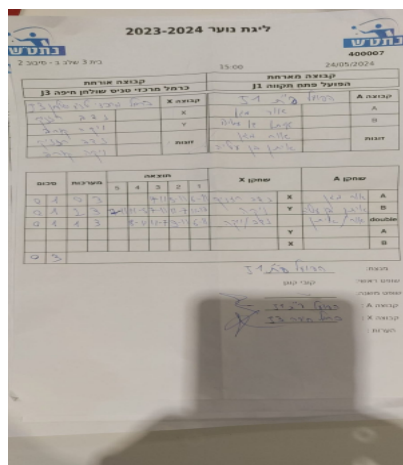

קבוצה אורחת			קבוצה מארחת		
כרמל מרכזי טניס שולחן חיפה J3			הפועל פתח תקווה J1		
קבוצה X		כרמל מרכזי טניס שולחן חיפה J3	הפועל פתח תקווה J1		קבוצה A
X	4455	4455	אור מגן	6771	A
Y	7747	7747	איתן בן עטיה	5558	B
זוגות	4455	נדב רזניק	אור מגן	6771	זוגות
	7747	ויקטוריה קורב	איתן בן עטיה	5558	

סכום	מערכות	תוצאה					שחקן X		שחקן A			
		5	4	3	2	1						
0	1	0	3			4/11	6/11	5/11	נדב רזניק	X	אור מגן	A
0	2	2	3	7/11	11/5	7/11	11/7	11/13	ויקטוריה קורב	Y	איתן בן עטיה	B
0	3	1	3		8/11	11/7	9/11	6/11	נ רזניק/ו קורב	Db	א מגן/א בן עטיה	Db
									ויקטוריה קורב	Y	אור מגן	A
									נדב רזניק	X	איתן בן עטיה	B
0	3											