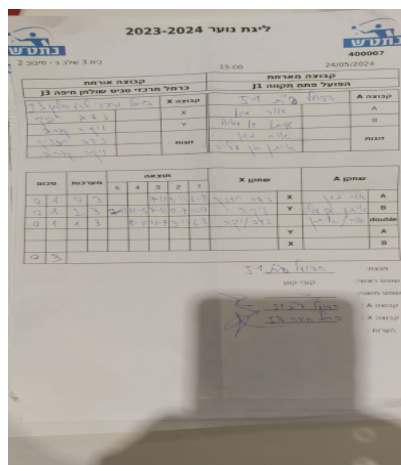

קבוצה אורחת			קבוצה מארחת		
כרמל מרכזי טניס שולחן חיפה J3			הפועל פתח תקווה J1		
כרמל מרכזי טניס שולחן חיפה J3		קבוצה X	הפועל פתח תקווה J1		קבוצה A
נדב רזניק	4455	X	אור מגן	6771	A
ויקטוריה קורב	7747	Y	איתן בן עטיה	5558	B
נדב רזניק	4455	זוגות	אור מגן	6771	זוגות
ויקטוריה קורב	7747		איתן בן עטיה	5558	

סכום	מערכות	תוצאה					שחקן X		שחקן A			
		5	4	3	2	1						
0	1	0	3			4/11	6/11	5/11	נדב רזניק	X	אור מגן	A
0	2	2	3	7/11	11/5	7/11	11/7	11/13	ויקטוריה קורב	Y	איתן בן עטיה	B
0	3	1	3		8/11	11/7	9/11	6/11	נ רזניק/ו קורב	Db	א מגן/א בן עטיה	Db
									ויקטוריה קורב	Y	אור מגן	A
									נדב רזניק	X	איתן בן עטיה	B
0	3											