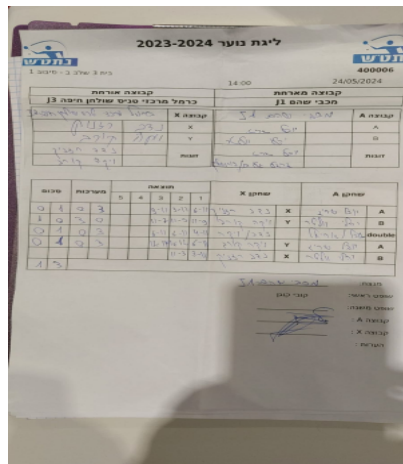

בית 3 שלב ב - סיבוב 1

400006

14:00

24/05/2024

קבוצה אורחת			קבוצה מארחת		
כרמל מרכזי טניס שולחן חיפה J3			מכבי שהם J1		
כרמל מרכזי טניס שולחן חיפה J3		קבוצה X	מכבי שהם J1		קבוצה A
4455	X	יובל שריג	5599	A	
7747	Y	יהלי וולטר	4128	B	
נדב רזניק	4455	זוגות	אריאל ברנשטיין	7308	זוגות
ויקטוריה קורב	7747			0	

סכום	מערכות	תוצאה					שחקן X		שחקן A			
		5	4	3	2	1						
0	1	0	3			3/11	3/11	6/11	נדב רזניק	X	יובל שריג	A
1	1	3	0			11/7	11/5	11/9	ויקטוריה קורב	Y	יהלי וולטר	B
1	2	0	3			6/11	6/11	4/11	נ רזניק/ו קורב	Db	א ברנשטיין/	Db
1	3	0	3			12/14	10/12	6/11	ויקטוריה קורב	Y	יובל שריג	A
									נדב רזניק	X	יהלי וולטר	B
1	3											