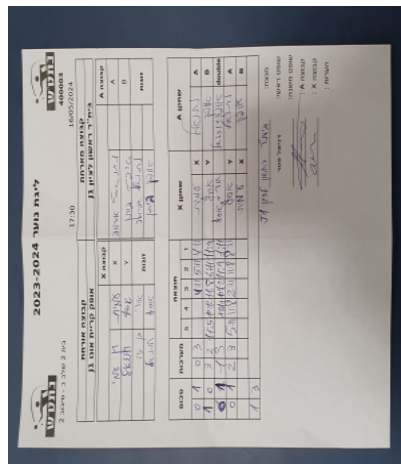

קבוצה אורחת			קבוצה מארחת		
אופק קריית אונו J1			בית"ר ראשון לציון J1		
אופק קריית אונו J1		קבוצה X	בית"ר ראשון לציון J1		קבוצה A
4444-44	4444	2830	X	נתנאל אברמוב	3181
444444	4444	3082	Y	אופק ביתן	4191
אורי בן-זיו	4126	זוגות	נתנאל אברמוב	3181	זוגות
אסף חננאל	3082		אופק ביתן	4191	

סכום	מערכות	תוצאה					שחקן X		שחקן A			
		5	4	3	2	1						
0	1	0	3			4/11	5/11	4/11	עמית בן-עמי	X	נתנאל אברמוב	A
1	1	3	2	11/5	10/12	11/8	6/11	11/9	אסף חננאל	Y	אופק ביתן	B
1	2	1	3		12/14	10/12	11/9	1/11	א בן-זיו/א חננאל	Db	נ אברמוב/א ביתן	Db
1	3	2	3	5/11	11/8	2/11	11/8	8/11	אסף חננאל	Y	נתנאל אברמוב	A
									עמית בן-עמי	X	אופק ביתן	B
1	3											