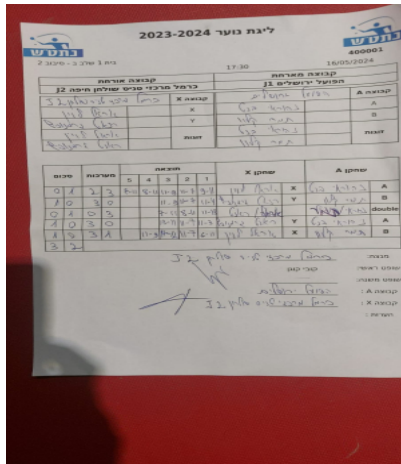

בית 1 שלב ב - סיבוב 2

400001

17:30

16/05/2024

קבוצה אורחת			קבוצה מארחת		
כרמל מרכזי טניס שולחן חיפה J2			הפועל ירושלים J1		
כרמל מרכזי טניס שולחן חיפה J2		קבוצה X	הפועל ירושלים J1		קבוצה A
אראל לוי	7134	X	נהוראי בנט	7528	A
רנאט גרמנוביץ	6491	Y	תמר קלון	7151	B
אראל לוי	7134	זוגות	נהוראי בנט	7528	זוגות
רנאט גרמנוביץ	6491		תמר קלון	7151	

סכום	מערכות	תוצאה					שחקן X		שחקן A			
		5	4	3	2	1						
0	1	2	3	7/11	8/11	11/9	11/7	9/11	אראל לוי	X	נהוראי בנט	A
1	1	3	0			11/9	11/7	11/4	רנאט גרמנוביץ	Y	תמר קלון	B
1	2	0	3			7/11	8/11	11/13	א לוי/ר גרמנוביץ	Db	נ בנט/ת קלון	Db
2	2	3	0			13/11	11/7	11/3	רנאט גרמנוביץ	Y	נהוראי בנט	A
3	2	3	1		11/9	14/12	11/7	6/11	אראל לוי	X	תמר קלון	B
3	2											