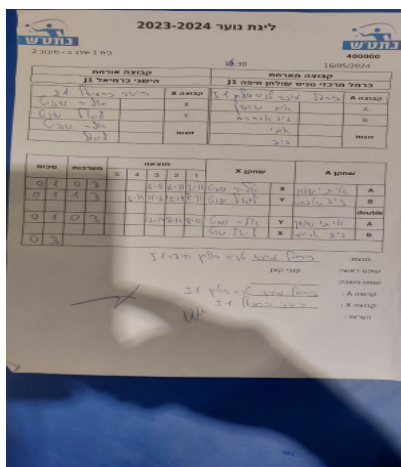

בית 1 שלב ב - סיבוב 2

400000

17:30

16/05/2024

קבוצה אורחת			קבוצה מארחת		
הישגי כרמיאל J1			כרמל מרכזי טניס שולחן חיפה J1		
הישגי כרמיאל J1		קבוצה X	כרמל מרכזי טניס שולחן חיפה J1		קבוצה A
4444 4444	2916	X	איתי שושן	2625	A
4444 4444	2944	Y	ניב אברהם	5595	B
אלה שביט	2916	זוגות	איתי שושן	2625	זוגות
ליאל שוט	2944		ניב אברהם	5595	

סכום	מערכות	תוצאה					שחקן X		שחקן A			
		5	4	3	2	1						
0	1	0	3			6/11	6/11	2/11	אלה שביט	X	איתי שושן	A
0	2	1	3		6/11	11/6	12/14	7/11	ליאל שוט	Y	ניב אברהם	B
0	3	0	3			12/14	8/11	8/11	א שביט/ל שוט	Db	א שושן/נ אברהם	Db
									ליאל שוט	Y	איתי שושן	A
									אלה שביט	X	ניב אברהם	B
0	3											