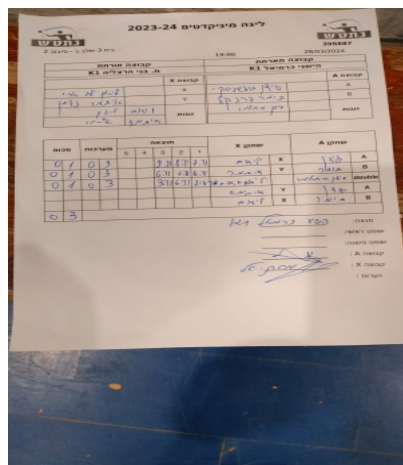

בית 3 שלב ב - סיבוב 2

399887

19:00

28/03/2024

קבוצה אורחת			קבוצה מארחת		
בני הרצליה K1			הישגי כרמיאל K1		
בני הרצליה K1		קבוצה X	הישגי כרמיאל K1		קבוצה A
4444 44 4444	8056	X	עידן בולשינסקי	7157	A
444444 444444	7729	Y	תומר פרנקל	7618	B
איתמר נוימן		זוגות	עידן בולשינסקי	7157	זוגות
ליאם לב ארי			תומר פרנקל	7618	

סכום	מערכות	תוצאה					שחקן X		שחקן A			
		5	4	3	2	1						
0	1	0	3			9/11	8/11	7/11	ליאם לב ארי	X	עידן בולשינסקי	A
0	2	0	3			6/11	7/11	6/11	איתמר נוימן	Y	תומר פרנקל	B
0	3	0	3			103/105	6/11	7/11	א נוימן/ל לב ארי	Db	ע בולשינסקי/ת פרנקל	Db
									איתמר נוימן	Y	עידן בולשינסקי	A
									ליאם לב ארי	X	תומר פרנקל	B
0	3											