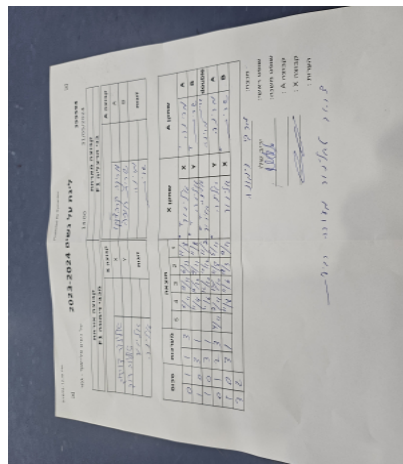

קבוצה אורחת			קבוצה מארחת		
מכבי דימונה F1			בני הרצליה F1		
מכבי דימונה F1		קבוצה X	בני הרצליה F1		קבוצה A
אלינור דוידוב	2221	X	מרינה קרבצנקו	1692	A
אלנה רוב	8099	Y	שרית חוזה	1115	B
אלינור דוידוב	2221	זוגות	מרינה קרבצנקו	1692	זוגות
אלנה רוב	8099		שרית חוזה	1115	

סכום	מערכות	תוצאה					שחקן X		שחקן A			
		5	4	3	2	1						
0	1	1	3		6/11	9/11	6/11	11/8	אלינור דוידוב	X	מרינה קרבצנקו	A
1	1	3	1		11/4	15/13	9/11	11/8	אלנה רוב	Y	שרית חוזה	B
2	1	3	1		11/6	12/10	10/12	11/7	א דוידוב/א רוב	Db	מ קרבצנקו/ש חוזה	Db
2	2	2	3	4/11	7/11	12/10	11/8	5/11	אלנה רוב	Y	מרינה קרבצנקו	A
3	2	3	1		11/8	11/6	11/3	9/11	אלינור דוידוב	X	שרית חוזה	B
3	2											