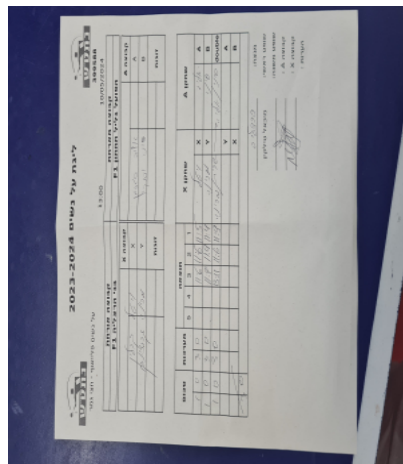

קבוצה אורחת			קבוצה מארחת		
בני הרצליה F1			הפועל גליל תחתון F1		
בני הרצליה F1		קבוצה X	הפועל גליל תחתון F1		קבוצה A
44444 4444	1033	X	אליה סטפמן	5092	A
44444444 444444	1692	Y	סיני יצחקי	1053	B
שרית חוזה	1115	זוגות	סיני יצחקי	1053	זוגות
מרינה קרבצנקו	1692		אליה סטפמן	5092	

סכום	מערכות	תוצאה					שחקן X		שחקן A			
		5	4	3	2	1						
1	0	3	0			11/6	11/6	11/5	ויטל קרלין	X	אליה סטפמן	A
2	0	3	0			11/9	11/9	11/4	מרינה קרבצנקו	Y	סיני יצחקי	B
3	0	3	0			13/11	11/6	11/9	ש חוזה/מ קרבצנקו	Db	ס יצחקי/א סטפמן	Db
									מרינה קרבצנקו	Y	אליה סטפמן	A
									ויטל קרלין	X	סיני יצחקי	B
3	0											