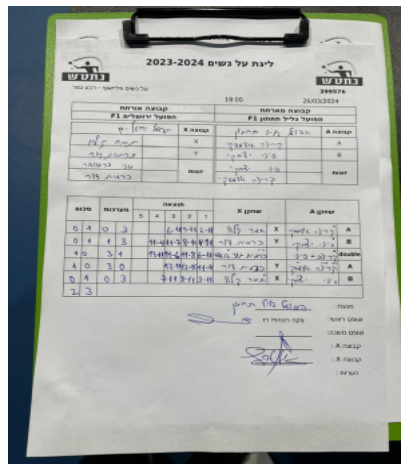

# ליגת על נשים 2023-2024

על נשים פלייאוף - רבע גמר

399576

19:00

26/03/2024

קבוצה אורחת			קבוצה מארחת		
הפועל ירושלים F1			הפועל גליל תחתון F1		
הפועל ירושלים F1		קבוצה X	הפועל גליל תחתון F1		קבוצה A
4444 4444	7151	X	קרינה אדמסקי	1043	A
4444 444444	1096	Y	סיני יצחקי	1053	B
שני גראואר חן	515	זוגות	סיני יצחקי	1053	זוגות
כרמית דור	1096		קרינה אדמסקי	1043	

סכום	מערכות	תוצאה					שחקן X		שחקן A			
		5	4	3	2	1						
0	1	0	3			6/11	4/11	1/11	תמר קלון	X	קרינה אדמסקי	A
0	2	2	3	6/11	11/4	11/7	8/11	4/11	כרמית דור	Y	סיני יצחקי	B
1	2	3	1		13/11	11/6	11/8	6/11	ש גראואר חן/כ דור	Db	ס יצחקי/ק אדמסקי	Db
2	2	3	0			11/9	12/10	11/4	כרמית דור	Y	קרינה אדמסקי	A
2	3	0	3			7/11	8/11	3/11	תמר קלון	X	סיני יצחקי	B
2	3											