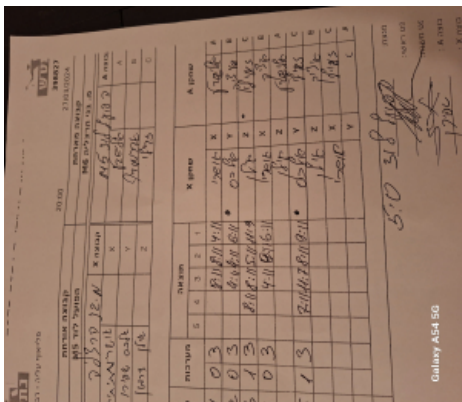

פלייאוף עליה - רבע גמר

398827

20:00

27/03/2024

קבוצה אורחת		קבוצה מארחת	
הפועל לוד M5		בני הרצליה M6	
קבוצה X		קבוצה A	
7523	X	אלישבע גבריאלוב	4851 A
4102	Y	יצחק אברמוביץ	1112 B
322	Z	דן זוילי	2229 C

סכום	מערכות	תוצאה					שחקן X		שחקן A			
		5	4	3	2	1						
0	1	0	3			4/11	8/11	8/11	אושרי מתיתיה	X	אלישבע גבריאלוב	A
0	2	0	3			6/11	4/11	4/11	אלכסנדר שפירו	Y	יצחק אברמוביץ	B
0	3	1	3			8/11	8/11	5/11 11/9	אילן דרמון	Z	דן זוילי	C
0	4	0	3			6/11	8/11	4/11	אושרי מתיתיה	X	יצחק אברמוביץ	B
0	5	1	3			8/11	11/7	8/11 9/11	אילן דרמון	Z	אלישבע גבריאלוב	A
									אלכסנדר שפירו	Y	דן זוילי	C
									אילן דרמון	Z	יצחק אברמוביץ	B
									אושרי מתיתיה	X	דן זוילי	C
									אלכסנדר שפירו	Y	אלישבע גבריאלוב	A
0	5											

מנצח: הפועל לוד M5  
 שופט ראשי: יורי פודובני  
 שופט משנה:   
 קבוצה A: הפועל לוד M5  
 קבוצה X: בני הרצליה M6  
 הערות: