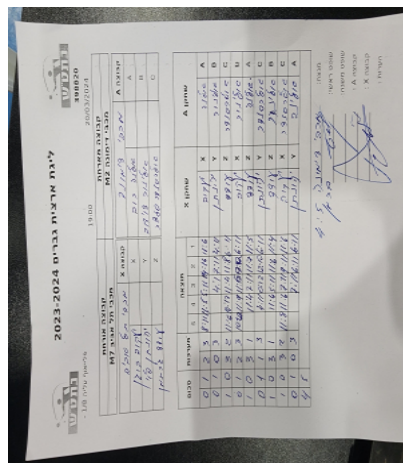

פלייאוף עליה 1/8 -

398820

19:00

20/03/2024

קבוצה אורחת			קבוצה מארחת		
מכבי תל אביב M7			מכבי דימונה M2		
מכבי תל אביב M7		קבוצה X	מכבי דימונה M2		קבוצה A
□□□□□ □□□□□	531	X	אלנה רוב	8099	A
□□□□ □□□□□□□□	4249	Y	אלינור דוידוב	2221	B
□□□□□□ □□□□□	930	Z	אלכסנדר סלצר	1705	C

סכום		מערכות		תוצאה					שחקן X		שחקן A	
				5	4	3	2	1				
0	1	2	3	8/11	5/11	11/5	14/16	11/6	יעקב בוגן	X	אלנה רוב	A
0	2	0	3			4/11	7/11	4/11	יהונתן לוי	Y	אלינור דוידוב	B
1	2	3	2	11/6	10/12	11/4	11/8	6/11	עודד גרטמן	Z	אלכסנדר סלצר	C
1	3	2	3	10/12	11/9	11/5	10/12	6/11	יעקב בוגן	X	אלינור דוידוב	B
2	3	3	1		11/6	7/11	11/7	11/5	עודד גרטמן	Z	אלנה רוב	A
2	4	1	3		4/11	10/12	12/10	6/11	יהונתן לוי	Y	אלכסנדר סלצר	C
3	4	3	1		11/6	5/11	11/6	11/4	עודד גרטמן	Z	אלינור דוידוב	B
4	4	3	2	11/8	11/6	7/11	9/11	11/6	יעקב בוגן	X	אלכסנדר סלצר	C
4	5	0	3			7/11	6/11	6/11	יהונתן לוי	Y	אלנה רוב	A
4	5											

מנצח: מכבי דימונה M2

שופט ראשי:

שופט משנה:

קבוצה A : מכבי דימונה M2

קבוצה X : מכבי תל אביב M7

הערות :