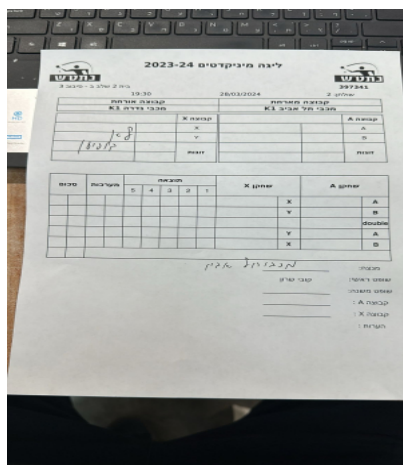

בית 2 שלב ב - סיבוב 3

397341

19:30

28/03/2024

שולחן: 2

קבוצה אורחת				קבוצה מארחת			
מכבי גדרה K1				מכבי תל אביב K1			
מכבי גדרה K1		קבוצה X		מכבי תל אביב K1		קבוצה A	
שם:	ת"ז:	X		אמיתי סופר	9138	A	
שם:	ת"ז:	Y		איתי לחוביצר	9130	B	
	0	זוגות		איתי לחוביצר	9130	זוגות	
	0			אמיתי סופר	9138		

סכום	מערכות	תוצאה					שחקן X	שחקן A			
		5	4	3	2	1					
0	1	0	0				0/0	X	אמיתי סופר	A	
0	2	0	0				0/0	Y	איתי לחוביצר	B	
0	3	0	0				0/0	/	Db	א לחוביצר/א סופר	Db
								Y	אמיתי סופר	A	
								X	איתי לחוביצר	B	
0	3										