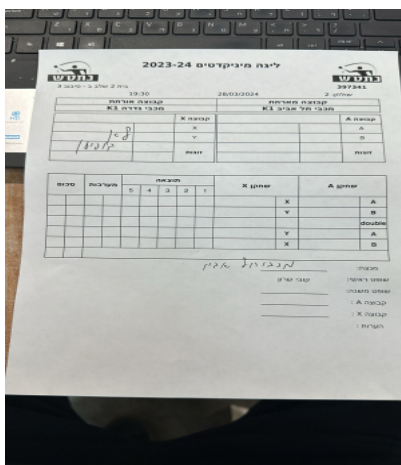

בית 2 שלב ב - סיבוב 3

397341

19:30

28/03/2024

שולחן: 2

קבוצה אורחת			קבוצה מארחת		
מכבי גדרה K1			מכבי תל אביב K1		
מכבי גדרה K1		קבוצה X	מכבי תל אביב K1		קבוצה A
	0	X	אמיתי סופר	9138	A
	0	Y	איתי לחוביצר	9130	B
	0	זוגות	איתי לחוביצר	9130	זוגות
	0		אמיתי סופר	9138	

סכום	מערכות	תוצאה					שחקן X	שחקן A			
		5	4	3	2	1					
0	1	0	0				0/0	X	אמיתי סופר	A	
0	2	0	0				0/0	Y	איתי לחוביצר	B	
0	3	0	0				0/0	/	Db	א לחוביצר/א סופר	Db
								Y	אמיתי סופר	A	
								X	איתי לחוביצר	B	
0	3										