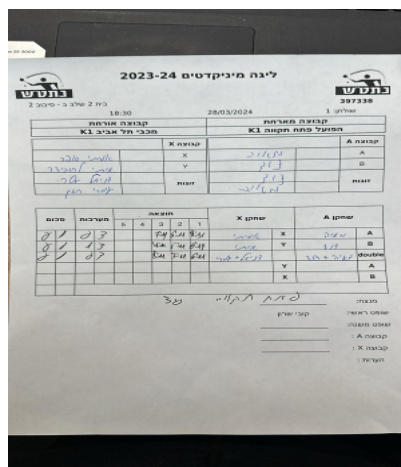

בית 2 שלב ב - סיבוב 2

397338

18:30

28/03/2024

שולחן: 1

קבוצה אורחת			קבוצה מארחת		
מכבי תל אביב K1			הפועל פתח תקווה K1		
מכבי תל אביב K1		קבוצה X	הפועל פתח תקווה K1		קבוצה A
אמיתי סופר	9138	X	מאיה לוי	5559	A
איתי לחוביצר	9130	Y	דוד היילברונר	7490	B
דניאל עטר	9140	זוגות	מאיה לוי	5559	זוגות
עמרי חזן	9133		דוד היילברונר	7490	

סכום	מערכות	תוצאה					שחקן X		שחקן A			
		5	4	3	2	1						
0	1	0	3			7/11	6/11	8/11	אמיתי סופר	X	מאיה לוי	A
0	2	0	3			4/11	5/11	6/11	איתי לחוביצר	Y	דוד היילברונר	B
0	3	0	3			8/11	7/11	6/11	ד עטר/ע חזן	Db	מ לוי/ד היילברונר	Db
									איתי לחוביצר	Y	מאיה לוי	A
									אמיתי סופר	X	דוד היילברונר	B
0	3											