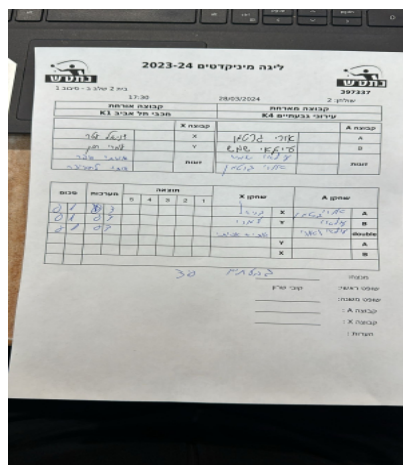

בית 2 שלב ב - סיבוב 1

397337

17:30

28/03/2024

שולחן: 2

קבוצה אורחת			קבוצה מארחת		
מכבי תל אביב K1			עירוני גבעתיים K4		
מכבי תל אביב K1		קבוצה X	עירוני גבעתיים K4		קבוצה A
9140	X	אורי גרטמן	7469	A	
9133	Y	עילאי שמש	8501	B	
9138	זוגות	אורי גרטמן	7469	זוגות	
9130		אורי גרטמן	7469		

סכום	מערכות	תוצאה					שחקן X		שחקן A			
		5	4	3	2	1						
0	1	0	3			5/11	6/11	7/11	דניאל עטר	X	אורי גרטמן	A
0	2	0	3			5/11	6/11	7/11	עמרי חזן	Y	עילאי שמש	B
0	3	0	3			5/11	6/11	7/11	א סופר/א לחוביצר	Db	א גרטמן/א גרטמן	Db
									עמרי חזן	Y	אורי גרטמן	A
									דניאל עטר	X	עילאי שמש	B
0	3											

מנצח: עירוני גבעתיים K4
שופט ראשי: קובי שרון
שופט משנה: _____
קבוצה A: עירוני גבעתיים K4
קבוצה X: מכבי תל אביב K1
הערות: